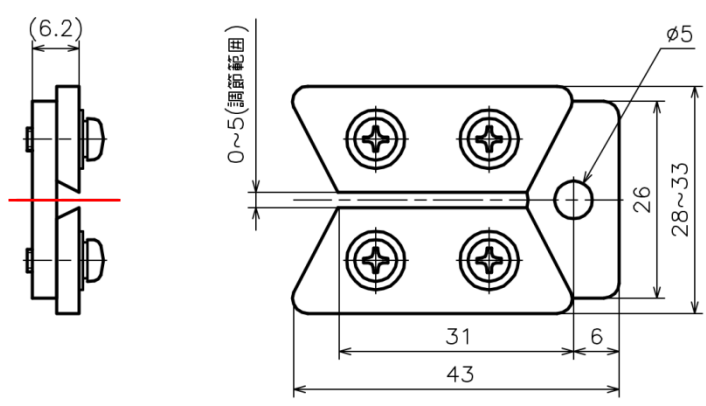

WEIGHT=35g

D/No.	A009061
NAME	SLUB CATCHER
名称	スラブ キャッチャー

WEIGHT=30g

D/No.	A009062
NAME	SLUB CATCHER
名称	スラブ キャッチャー

WEIGHT=35g

D/No.	A009063
NAME	SLUB CATCHER
名称	スラブ キャッチャー