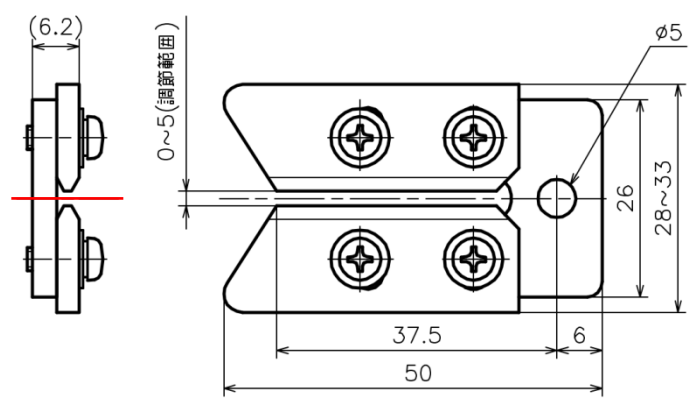

WEIGHT=35g

D/No.	A009061
NAME	SLUB CATCHER
名称	スラブ キャッチャー

WEIGHT=30g

D/No.	A009062
NAME	SLUB CATCHER
名称	スラブ キャッチャー

WEIGHT=35g

D/No.	A009063
NAME	SLUB CATCHER
名称	スラブ キャッチャー