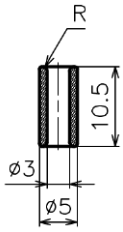

WEIGHT=0.006g

D/No.	C101038
NAME	TUBE GUIDE
MAT.	YM-99C

WEIGHT=0.007g

D/No.	C101039
NAME	TUBE GUIDE
MAT.	YM-99C

WEIGHT=0.008g

D/No.	C101040
NAME	TUBE GUIDE
MAT.	YM-99C

WEIGHT=0.010g

D/No.	C101041
NAME	TUBE GUIDE
MAT.	YM-99C

WEIGHT=0.012g

D/No.	C101042
NAME	TUBE GUIDE
MAT.	YM-99C

WEIGHT=0.05g

D/No.	A908037
NAME	TUBE GUIDE
MAT.	YM-85C

WEIGHT=0.20g

D/No.	N303013
NAME	TUBE GUIDE
MAT.	YM-85C

WEIGHT=0.30g

D/No.	A712013
NAME	TUBE GUIDE
MAT.	YM-85C

D/No.	A303013
NAME	TUBE GUIDE
MAT.	YM-85C

WEIGHT=0.40g

D/No.	B311144
NAME	TUBE GUIDE
MAT.	YM-85C

WEIGHT=0.30g