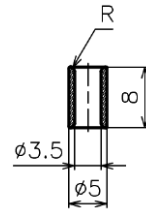

WEIGHT=0.006g

D/No.	C101038
NAME	TUBE GUIDE
MAT.	YM-99C

WEIGHT=0.007g

D/No.	C101039
NAME	TUBE GUIDE
MAT.	YM-99C

WEIGHT=0.008g

D/No.	C101040
NAME	TUBE GUIDE
MAT.	YM-99C

WEIGHT=0.010g

D/No.	C101041
NAME	TUBE GUIDE
MAT.	YM-99C

WEIGHT=0.012g

D/No.	C101042
NAME	TUBE GUIDE
MAT.	YM-99C

WEIGHT=0.05g

D/No.	A908037
NAME	TUBE GUIDE
MAT.	YM-85C

WEIGHT=0.20g

D/No.	N303013
NAME	TUBE GUIDE
MAT.	YM-85C

WEIGHT=0.30g

D/No.	A712013
NAME	TUBE GUIDE
MAT.	YM-85C

D/No.	A303013
NAME	TUBE GUIDE
MAT.	YM-85C

WEIGHT=0.40g

D/No.	B311144
NAME	TUBE GUIDE
MAT.	YM-85C

WEIGHT=0.30g