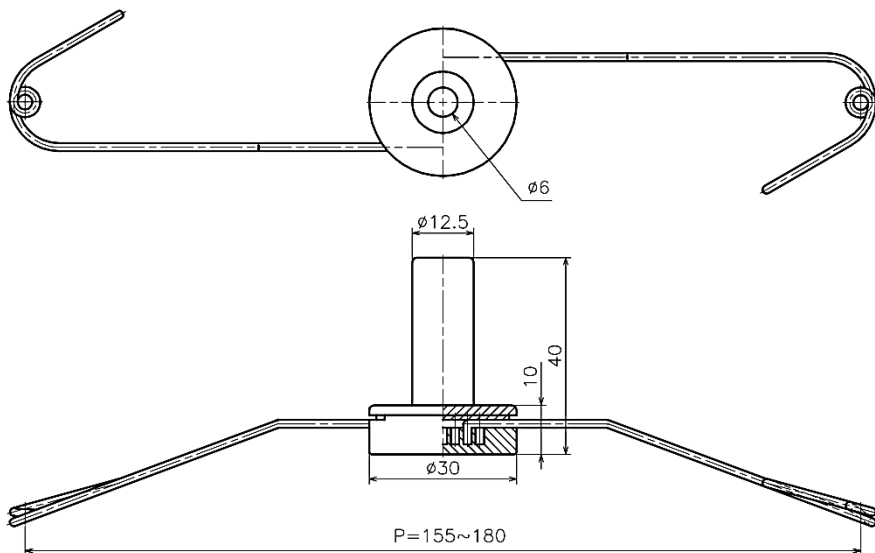

WEIGHT=35g

D/No.	B203044
NAME	BOBBIN CAP
名称	ボビン キャップ

WEIGHT=40g

D/No.	A610025
NAME	BOBBIN CAP
名称	ボビン キャップ

WEIGHT=43g

D/No.	B508010-A
NAME	BOBBIN CAP
名称	ボビン キャップ

WEIGHT=80g

D/No.	A701030
NAME	BOBBIN CAP
名称	ボビン キャップ

WEIGHT=110g

D/No.	A701040
NAME	BOBBIN CAP
名称	ボビン キャップ

WEIGHT=180g

D/No.	A607035
NAME	BOBBIN CAP
名称	ボビン キャップ

WEIGHT=35g

D/No.	A707075
NAME	BOBBIN CAP
名称	ボビン キャップ

WEIGHT=13g

D/No.	N903075
NAME	DOUBLE TWISTER FLYER
名称	ダブルツイスターフライヤー