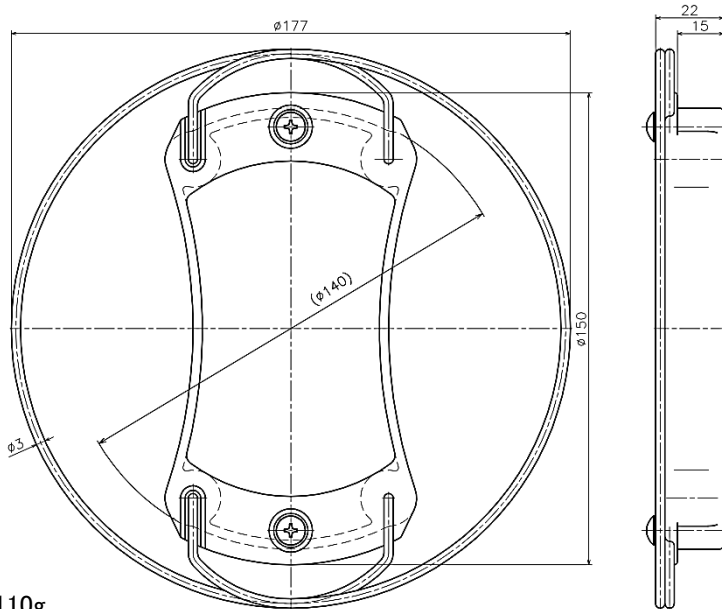

WEIGHT=35g

D/No.	B203044
NAME	BOBBIN CAP
名称	ボビン キャップ

WEIGHT=40g

D/No.	A610025
NAME	BOBBIN CAP
名称	ボビン キャップ

WEIGHT=43g

D/No.	B508010-A
NAME	BOBBIN CAP
名称	ボビン キャップ

WEIGHT=80g

D/No.	A701030
NAME	BOBBIN CAP
名称	ボビン キャップ

WEIGHT=110g

D/No.	A701040
NAME	BOBBIN CAP
名称	ボビン キャップ

WEIGHT=180g

D/No.	A607035
NAME	BOBBIN CAP
名称	ボビン キャップ

WEIGHT=35g

D/No.	A707075
NAME	BOBBIN CAP
名称	ボビン キャップ

WEIGHT=13g

D/No.	N903075
NAME	DOUBLE TWISTER FLYER
名称	ダブルツイスターフライヤー