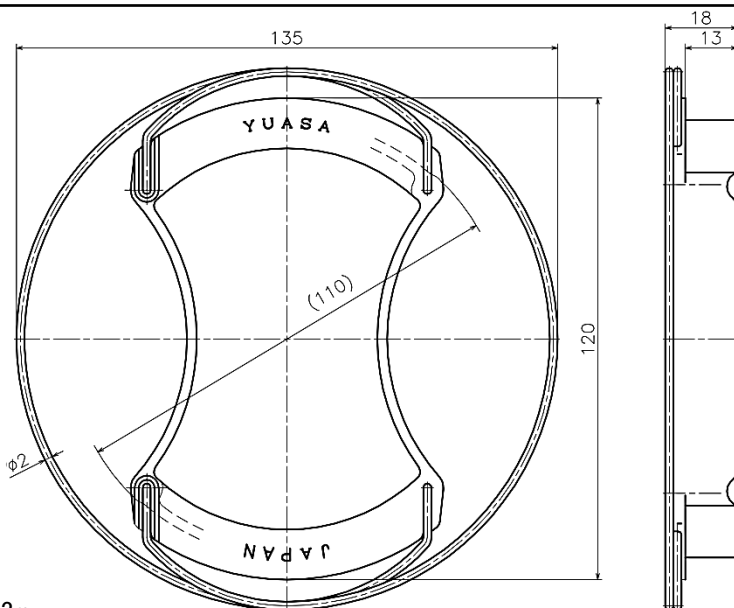

WEIGHT=35g

D/No.	B203044
NAME	BOBBIN CAP
名称	ボビン キャップ

WEIGHT=40g

D/No.	A610025
NAME	BOBBIN CAP
名称	ボビン キャップ

WEIGHT=43g

D/No.	B508010-A
NAME	BOBBIN CAP
名称	ボビン キャップ

WEIGHT=80g

D/No.	A701030
NAME	BOBBIN CAP
名称	ボビン キャップ

WEIGHT=110g

D/No.	A701040
NAME	BOBBIN CAP
名称	ボビン キャップ

WEIGHT=180g

D/No.	A607035
NAME	BOBBIN CAP
名称	ボビン キャップ

WEIGHT=35g

D/No.	A707075
NAME	BOBBIN CAP
名称	ボビン キャップ

WEIGHT=13g

D/No.	N903075
NAME	DOUBLE TWISTER FLYER
名称	ダブルツイスターフライヤー