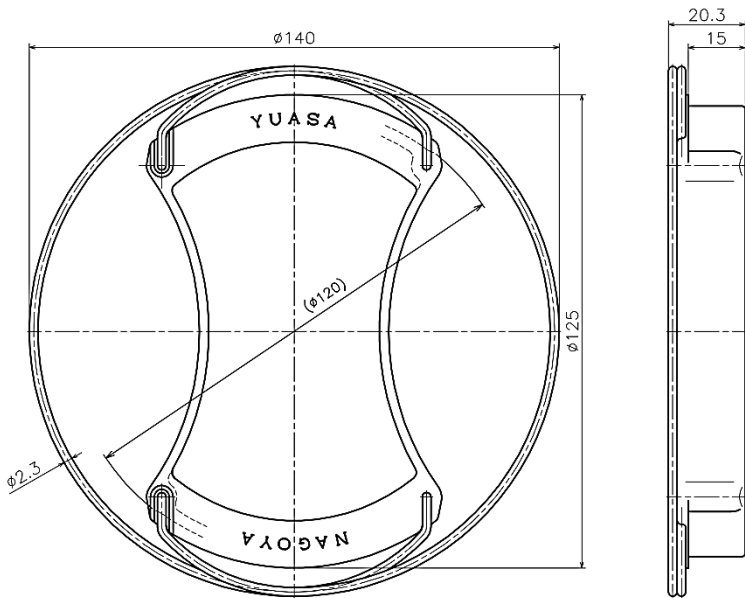

WEIGHT=35g

D/No.	B203044
NAME	BOBBIN CAP
名称	ボビン キャップ

WEIGHT=40g

D/No.	A610025
NAME	BOBBIN CAP
名称	ボビン キャップ

WEIGHT=43g

D/No.	B508010-A
NAME	BOBBIN CAP
名称	ボビン キャップ

WEIGHT=80g

D/No.	A701030
NAME	BOBBIN CAP
名称	ボビン キャップ

WEIGHT=110g

D/No.	A701040
NAME	BOBBIN CAP
名称	ボビン キャップ

WEIGHT=180g

D/No.	A607035
NAME	BOBBIN CAP
名称	ボビン キャップ

WEIGHT=35g

D/No.	A707075
NAME	BOBBIN CAP
名称	ボビン キャップ

WEIGHT=13g

D/No.	N903075
NAME	DOUBLE TWISTER FLYER
名称	ダブルツイスターフライヤー