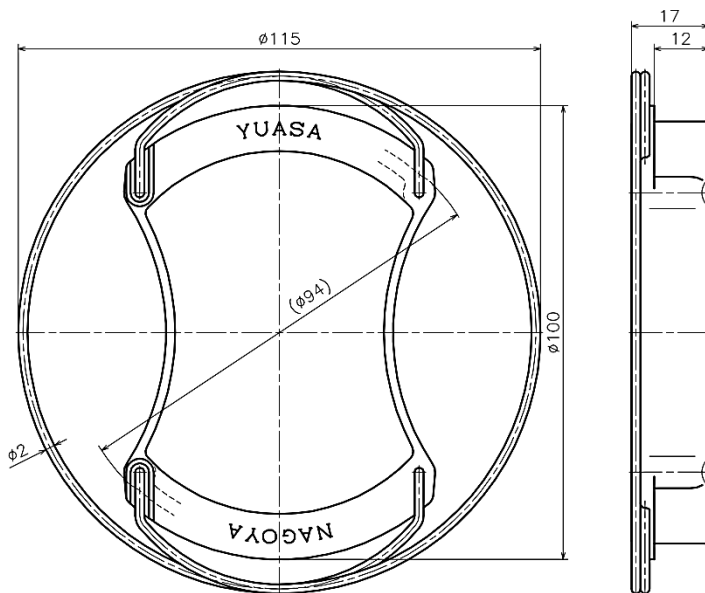

WEIGHT=35g

D/No.	B203044
NAME	BOBBIN CAP
名称	ボビン キャップ

WEIGHT=40g

D/No.	A610025
NAME	BOBBIN CAP
名称	ボビン キャップ

WEIGHT=43g

D/No.	B508010-A
NAME	BOBBIN CAP
名称	ボビン キャップ

WEIGHT=80g

D/No.	A701030
NAME	BOBBIN CAP
名称	ボビン キャップ

WEIGHT=110g

D/No.	A701040
NAME	BOBBIN CAP
名称	ボビン キャップ

WEIGHT=180g

D/No.	A607035
NAME	BOBBIN CAP
名称	ボビン キャップ

WEIGHT=35g

D/No.	A707075
NAME	BOBBIN CAP
名称	ボビン キャップ

WEIGHT=13g

D/No.	N903075
NAME	DOUBLE TWISTER FLYER
名称	ダブルツイスターフライヤー