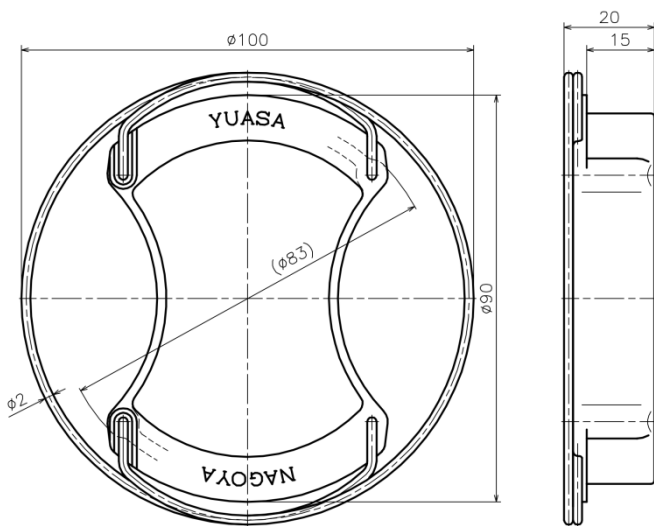

WEIGHT=35g

D/No.	B203044
NAME	BOBBIN CAP
名称	ボビン キャップ

WEIGHT=40g

D/No.	A610025
NAME	BOBBIN CAP
名称	ボビン キャップ

WEIGHT=43g

D/No.	B508010-A
NAME	BOBBIN CAP
名称	ボビン キャップ

WEIGHT=80g

D/No.	A701030
NAME	BOBBIN CAP
名称	ボビン キャップ

WEIGHT=110g

D/No.	A701040
NAME	BOBBIN CAP
名称	ボビン キャップ

WEIGHT=180g

D/No.	A607035
NAME	BOBBIN CAP
名称	ボビン キャップ

WEIGHT=35g

D/No.	A707075
NAME	BOBBIN CAP
名称	ボビン キャップ

WEIGHT=13g

D/No.	N903075
NAME	DOUBLE TWISTER FLYER
名称	ダブルツイスターフライヤー