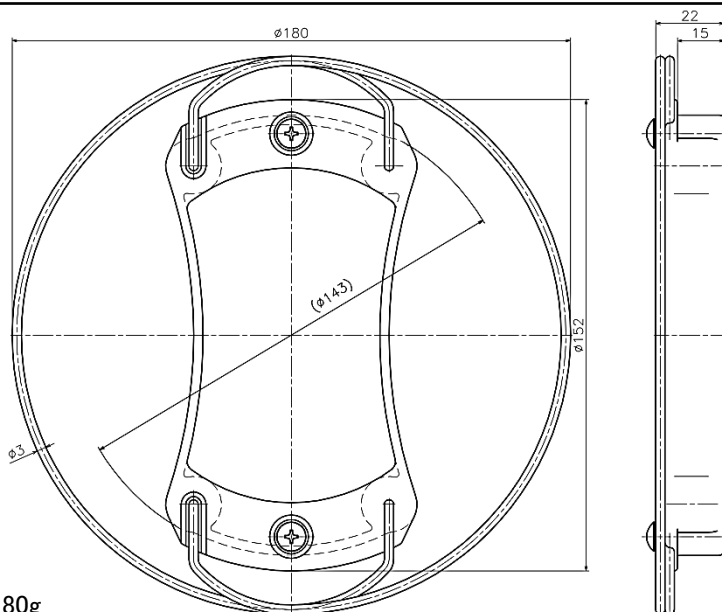

WEIGHT=35g

D/No.	B203044
NAME	BOBBIN CAP
名称	ボビン キャップ

WEIGHT=40g

D/No.	A610025
NAME	BOBBIN CAP
名称	ボビン キャップ

WEIGHT=43g

D/No.	B508010-A
NAME	BOBBIN CAP
名称	ボビン キャップ

WEIGHT=80g

D/No.	A701030
NAME	BOBBIN CAP
名称	ボビン キャップ

WEIGHT=110g

D/No.	A701040
NAME	BOBBIN CAP
名称	ボビン キャップ

WEIGHT=180g

D/No.	A607035
NAME	BOBBIN CAP
名称	ボビン キャップ

WEIGHT=35g

D/No.	A707075
NAME	BOBBIN CAP
名称	ボビン キャップ

WEIGHT=13g

D/No.	N903075
NAME	DOUBLE TWISTER FLYER
名称	ダブルツイスターフライヤー