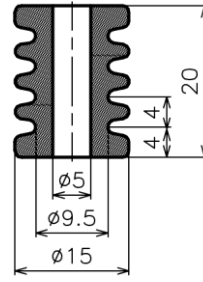

D.No.	A406013
NAME	2-G ROLLER GUIDE
MAT.	YM-99C

WEIGHT=11.0g

D.No.	N907028
NAME	4-G ROLLER GUIDE
MAT.	YM-85C

WEIGHT=8.20g

D.No.	A811042
NAME	5-G ROLLER GUIDE
MAT.	YM-85C

WEIGHT=12.1g

D.No.	B005036
NAME	6-G ROLLER GUIDE
MAT.	YM-99C

WEIGHT=17.1g

D.No.	A206090
NAME	8-G ROLLER GUIDE
MAT.	YM-85C

WEIGHT=9.20g

D.No.	B211017
NAME	8-G ROLLER GUIDE
MAT.	YM-99C

WEIGHT=9.20g