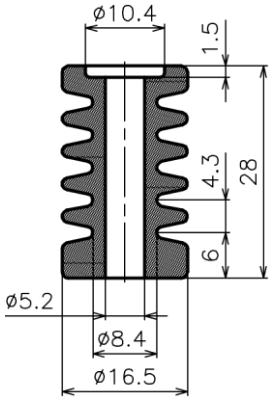

D.No.	A406013
NAME	2-G ROLLER GUIDE
MAT.	YM-99C

WEIGHT=11.0g

D.No.	N907028
NAME	4-G ROLLER GUIDE
MAT.	YM-85C

WEIGHT=8.20g

D.No.	A811042
NAME	5-G ROLLER GUIDE
MAT.	YM-85C

WEIGHT=12.1g

D.No.	B005036
NAME	6-G ROLLER GUIDE
MAT.	YM-99C

WEIGHT=17.1g

D.No.	A206090
NAME	8-G ROLLER GUIDE
MAT.	YM-85C

WEIGHT=9.20g

D.No.	B211017
NAME	8-G ROLLER GUIDE
MAT.	YM-99C

WEIGHT=9.20g