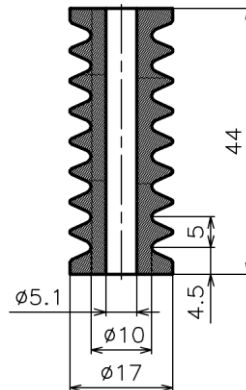

D.No.	A406013
NAME	2-G ROLLER GUIDE
MAT.	YM-99C

WEIGHT=11.0g

D.No.	N907028
NAME	4-G ROLLER GUIDE
MAT.	YM-85C

WEIGHT=8.20g

D.No.	A811042
NAME	5-G ROLLER GUIDE
MAT.	YM-85C

WEIGHT=12.1g

D.No.	B005036
NAME	6-G ROLLER GUIDE
MAT.	YM-99C

WEIGHT=17.1g

D.No.	A206090
NAME	8-G ROLLER GUIDE
MAT.	YM-85C

WEIGHT=9.20g

D.No.	B211017
NAME	8-G ROLLER GUIDE
MAT.	YM-99C

WEIGHT=9.20g