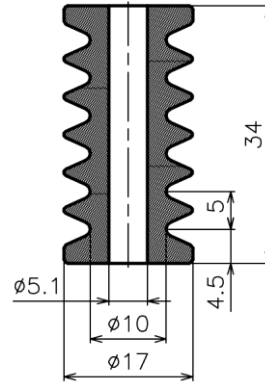

D.No.	A406013
NAME	2-G ROLLER GUIDE
MAT.	YM-99C

WEIGHT=11.0g

D.No.	N907028
NAME	4-G ROLLER GUIDE
MAT.	YM-85C

WEIGHT=8.20g

D.No.	A811042
NAME	5-G ROLLER GUIDE
MAT.	YM-85C

WEIGHT=12.1g

D.No.	B005036
NAME	6-G ROLLER GUIDE
MAT.	YM-99C

WEIGHT=17.1g

D.No.	A206090
NAME	8-G ROLLER GUIDE
MAT.	YM-85C

WEIGHT=9.20g

D.No.	B211017
NAME	8-G ROLLER GUIDE
MAT.	YM-99C

WEIGHT=9.20g