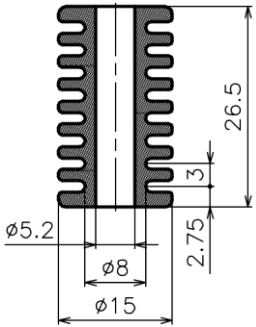

D.No.	A406013
NAME	2-G ROLLER GUIDE
MAT.	YM-99C

WEIGHT=11.0g

D.No.	N907028
NAME	4-G ROLLER GUIDE
MAT.	YM-85C

WEIGHT=8.20g

D.No.	A811042
NAME	5-G ROLLER GUIDE
MAT.	YM-85C

WEIGHT=12.1g

D.No.	B005036
NAME	6-G ROLLER GUIDE
MAT.	YM-99C

WEIGHT=17.1g

D.No.	A206090
NAME	8-G ROLLER GUIDE
MAT.	YM-85C

WEIGHT=9.20g

D.No.	B211017
NAME	8-G ROLLER GUIDE
MAT.	YM-99C

WEIGHT=9.20g