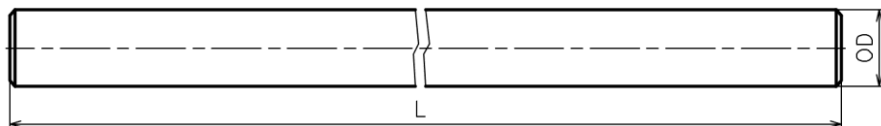

WEIGHT=7.30g

D/No.	D607006L080
NAME	BAR GUIDE
MAT.	YM-99C

WEIGHT=8.40g

D/No.	D607006L085
NAME	BAR GUIDE
MAT.	YM-99C

WEIGHT=9.06g

D/No.	D607006L090
NAME	BAR GUIDE
MAT.	YM-99C

WEIGHT=9.50g

D/No.	D607006L100
NAME	BAR GUIDE
MAT.	YM-99C

WEIGHT=10.8g

OD (Outside Diameter) 外径
L (Length) 全長

D/No.	B208***L***
NAME	BAR GUIDE
MAT.	YM-99CW

図番の表記

図番	材質	OD	L
		外径	全長
B208003L***	YM-99CW	3	50~500
B208004L***	YM-99CW	4	50~500
B208005L***	YM-99CW	5	50~500
B208006L***	YM-99CW	6	50~500
B208008L***	YM-99CW	8	50~500
B208010L***	YM-99CW	10	50~500
B208012L***	YM-99CW	12	50~500
B208014L***	YM-99CW	14	50~500
B208016L***	YM-99CW	16	50~500