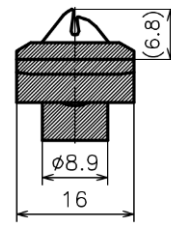

WEIGHT=0.60g
W=1.0

D.No.	B303010
NAME	CAM TRVERSE GUIDE
MAT.	YM-99C・PA-F

WEIGHT=0.80g
W=1.0

D.No.	B408032
NAME	CAM TRVERSE GUIDE
MAT.	YM-99C・PA-F

WEIGHT=1.50g
W=0.4

D.No.	C002001
NAME	CAM TRVERSE GUIDE
MAT.	YM-99C・PA-F

WEIGHT=1.20g
W=0.8

D.No.	C806030
NAME	CAM TRVERSE GUIDE
MAT.	YM-99C・PA-F

WEIGHT=1.20g
W=1.2

D/No.	B805001
NAME	CAM TRAVERSE GUIDE
MAT.	YM-92CW・PA-F

WEIGHT=0.45g
W=1.5

D/No.	C108004
NAME	CAM TRAVERSE GUIDE
MAT.	YM-99C・PA-H

WEIGHT=1.10g
W=0.8

D/No.	C002002
NAME	CAM TRAVERSE GUIDE
MAT.	YM-92CW・PA-F

WEIGHT=1.20g
W=1.0

D/No.	D308025
NAME	CAM TRAVERSE GUIDE
MAT.	YM-99C・PA-H

WEIGHT=1.35g
W=1.0

D/No.	B303015
NAME	CAM TRAVERSE GUIDE
MAT.	YM-99C・PA-H

WEIGHT=1.00g
W=0.8

D/No.	B610015
NAME	CAM TRAVERSE GUIDE
MAT.	YM-92CW・PA-H

WEIGHT=1.00g
W=1.0

D/No.	B402015
NAME	CAM TRAVERSE GUIDE
MAT.	YM-99C・PA-H

WEIGHT=1.00g
W=1.2

D/No.	A110049
NAME	CAM TRAVERSE GUIDE
MAT.	YM-99C・PA-H