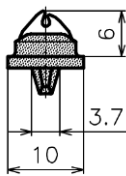

WEIGHT=0.45g
W=0.8

D/No.	B901010
NAME	CAM TRAVERSE GUIDE
MAT.	YM-92CW・PA-H

WEIGHT=0.45g
W=1.0

D/No.	C008049
NAME	CAM TRAVERSE GUIDE
MAT.	YM-99C・PA-H

WEIGHT=0.45g
W=1.2

D/No.	B901020
NAME	CAM TRAVERSE GUIDE
MAT.	YM-92CW・PA-H

WEIGHT=0.45g
W=1.5

D/No.	B303005
NAME	CAM TRAVERSE GUIDE
MAT.	YM-99C・PA-F

WEIGHT=0.60g
W=0.8

D/No.	A001030
NAME	CAM TRAVERSE GUIDE
MAT.	YM-99C・PA-F

WEIGHT=0.60g
W=0.8

D/No.	B610005
NAME	CAM TRAVERSE GUIDE
MAT.	YM-92CW・PA-F

WEIGHT=0.60g
W=1.0

D/No.	B402005
NAME	CAM TRAVERSE GUIDE
MAT.	YM-99C・PA-F

WEIGHT=0.60g
W=1.2

D.No.	B804005
NAME	CAM TRAVERSE GUIDE
MAT.	YM-92CW・PA-F

WEIGHT=0.60g
W=1.5

D.No.	C709005
NAME	CAM TRAVERSE GUIDE
MAT.	YM-99C・PA-H

WEIGHT=0.60g
W=0.8

D.No.	C108010
NAME	CAM TRAVERSE GUIDE
MAT.	YM-92CW・PA-H

WEIGHT=0.60g
W=1.0

D.No.	C804005
NAME	CAM TRAVERSE GUIDE
MAT.	YM-99C・PA-H

WEIGHT=0.60g
W=1.2

D.No.	B610030
NAME	CAM TRAVERSE GUIDE
MAT.	YM-99C・PA-F