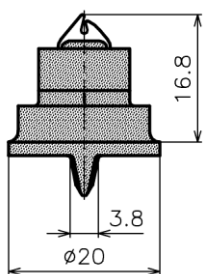

WEIGHT=1.10g
W=0.8

D/No.	C002002
NAME	CAM TRAVERSE GUIDE
MAT.	YM-92CW・PA-F

WEIGHT=1.20g
W=1.0

D/No.	D308025
NAME	CAM TRAVERSE GUIDE
MAT.	YM-99C・PA-H

WEIGHT=1.35g
W=1.0

D/No.	B303015
NAME	CAM TRAVERSE GUIDE
MAT.	YM-99C・PA-H

WEIGHT=1.00g
W=0.8

D/No.	B610015
NAME	CAM TRAVERSE GUIDE
MAT.	YM-92CW・PA-H

WEIGHT=1.00g
W=1.0

D/No.	B402015
NAME	CAM TRAVERSE GUIDE
MAT.	YM-99C・PA-H

WEIGHT=1.00g
W=1.2

D/No.	A110049
NAME	CAM TRAVERSE GUIDE
MAT.	YM-99C・PA-H

WEIGHT=1.20g
W=1.2

D/No.	D007011
NAME	CAM TRAVERSE GUIDE
MAT.	YM-99C・PA-H

WEIGHT=0.97g
W=1.2

D/No.	A612090
NAME	CAM TRAVERSE GUIDE
MAT.	YM-99C・PA-A

WEIGHT=3.40g
W=1.0

D/No.	B505001
NAME	CAM TRAVERSE GUIDE
MAT.	YM-99C・PA-F

WEIGHT=2.10g
W=0.8

D/No.	C703050
NAME	CAM TRAVERSE GUIDE
MAT.	YM-99C・PA-F

WEIGHT=2.10g
W=1.2

D/No.	B804001
NAME	CAM TRAVERSE GUIDE
MAT.	YM-92CW・PA-F

WEIGHT=2.10g
W=1.5

D/No.	C703055
NAME	CAM TRAVERSE GUIDE
MAT.	YM-92CW・PA-F