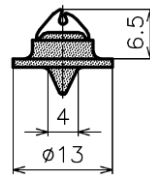

D/No.	B802001
NAME	CAM TRAVERSE GUIDE
MAT.	YM-99C・PA-H

WEIGHT=0.35g
W=0.8

D/No.	B302040
NAME	CAM TRAVERSE GUIDE
MAT.	YM-99C・PA-H

WEIGHT=0.40g
W=0.8

D/No.	C006006
NAME	CAM TRAVERSE GUIDE
MAT.	YM-92CW・PA-H

WEIGHT=0.35g
W=1.0

D/No.	B610040
NAME	CAM TRAVERSE GUIDE
MAT.	YM-92CW・PA-H

WEIGHT=0.40g
W=1.0

D/No.	B804040
NAME	CAM TRAVERSE GUIDE
MAT.	YM-92CW・PA-H

WEIGHT=0.40g
W=1.5

D/No.	C604020
NAME	CAM TRAVERSE GUIDE
MAT.	YM-99C・PA-H

WEIGHT=0.45g
W=0.8

D/No.	C408020
NAME	CAM TRAVERSE GUIDE
MAT.	YM-92CW・PA-H

WEIGHT=0.45g
W=1.0

D/No.	C606001
NAME	CAM TRAVERSE GUIDE
MAT.	YM-99C・PA-H

WEIGHT=0.45g
W=1.2

D/No.	B901001
NAME	CAM TRAVERSE GUIDE
MAT.	YM-99C・PA-H