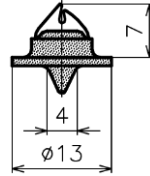

D/No.	B802001
NAME	CAM TRAVERSE GUIDE
MAT.	YM-99C・PA-H

WEIGHT=0.35g
W=0.8

D/No.	B302040
NAME	CAM TRAVERSE GUIDE
MAT.	YM-99C・PA-H

WEIGHT=0.40g
W=0.8

D/No.	C006006
NAME	CAM TRAVERSE GUIDE
MAT.	YM-92CW・PA-H

WEIGHT=0.35g
W=1.0

D/No.	B610040
NAME	CAM TRAVERSE GUIDE
MAT.	YM-92CW・PA-H

WEIGHT=0.40g
W=1.0

D/No.	B804040
NAME	CAM TRAVERSE GUIDE
MAT.	YM-92CW・PA-H

WEIGHT=0.40g
W=1.5

D/No.	C604020
NAME	CAM TRAVERSE GUIDE
MAT.	YM-99C・PA-H

WEIGHT=0.45g
W=0.8

D/No.	C408020
NAME	CAM TRAVERSE GUIDE
MAT.	YM-92CW・PA-H

WEIGHT=0.45g
W=1.0

D/No.	C606001
NAME	CAM TRAVERSE GUIDE
MAT.	YM-99C・PA-H

WEIGHT=0.45g
W=1.2

D/No.	B901001
NAME	CAM TRAVERSE GUIDE
MAT.	YM-99C・PA-H