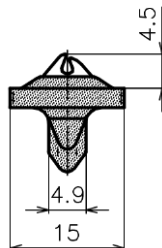

WEIGHT=0.60g
W=0.8

D.No.	C108010
NAME	CAM TRAVERSE GUIDE
MAT.	YM-92CW・PA-H

WEIGHT=0.60g
W=1.0

D.No.	C804005
NAME	CAM TRAVERSE GUIDE
MAT.	YM-99C・PA-H

WEIGHT=0.60g
W=1.2

D.No.	B610030
NAME	CAM TRAVERSE GUIDE
MAT.	YM-99C・PA-F

WEIGHT=1.00g
W=0.8

D.No.	B606060
NAME	CAM TRAVERSE GUIDE
MAT.	YM-92CW・PA-F

WEIGHT=1.00g
W=1.0

D.No.	A811030
NAME	CAM TRAVERSE GUIDE
MAT.	YM-99C・PA-F

WEIGHT=1.10g
W=1.0

D.No.	B804060
NAME	CAM TRAVERSE GUIDE
MAT.	YM-92CW・PA-F

WEIGHT=1.00g
W=1.5

D.No.	A812011
NAME	CAM TRVERSE GUIDE
MAT.	YM-99C・PA-F

WEIGHT=1.20g
W=2.0

D.No.	B610055
NAME	CAM TRVERSE GUIDE
MAT.	YM-99C・PA-F

WEIGHT=0.60g
W=0.8

D.No.	B610010
NAME	CAM TRVERSE GUIDE
MAT.	YM-92CW・PA-F

WEIGHT=0.60g
W=1.0

D.No.	B303010
NAME	CAM TRVERSE GUIDE
MAT.	YM-99C・PA-F

WEIGHT=0.80g
W=1.0

D.No.	B408032
NAME	CAM TRVERSE GUIDE
MAT.	YM-99C・PA-F

WEIGHT=1.50g
W=0.4

D.No.	C002001
NAME	CAM TRVERSE GUIDE
MAT.	YM-99C・PA-F