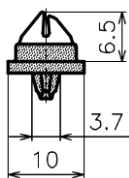

WEIGHT=0.45g
W=0.8

D/No.	C408020
NAME	CAM TRAVERSE GUIDE
MAT.	YM-92CW・PA-H

WEIGHT=0.45g
W=1.0

D/No.	C606001
NAME	CAM TRAVERSE GUIDE
MAT.	YM-99C・PA-H

WEIGHT=0.45g
W=1.2

D/No.	B901001
NAME	CAM TRAVERSE GUIDE
MAT.	YM-99C・PA-H

WEIGHT=0.45g
W=0.8

D/No.	B901010
NAME	CAM TRAVERSE GUIDE
MAT.	YM-92CW・PA-H

WEIGHT=0.45g
W=1.0

D/No.	C008049
NAME	CAM TRAVERSE GUIDE
MAT.	YM-99C・PA-H

WEIGHT=0.45g
W=1.2

D/No.	B901020
NAME	CAM TRAVERSE GUIDE
MAT.	YM-92CW・PA-H

WEIGHT=0.45g
W=1.5

D/No.	B303005
NAME	CAM TRAVERSE GUIDE
MAT.	YM-99C・PA-F

WEIGHT=0.60g
W=0.8

D/No.	A001030
NAME	CAM TRAVERSE GUIDE
MAT.	YM-99C・PA-F

WEIGHT=0.60g
W=0.8

D/No.	B610005
NAME	CAM TRAVERSE GUIDE
MAT.	YM-92CW・PA-F

WEIGHT=0.60g
W=1.0

D/No.	B402005
NAME	CAM TRAVERSE GUIDE
MAT.	YM-99C・PA-F

WEIGHT=0.60g
W=1.2

D.No.	B804005
NAME	CAM TRAVERSE GUIDE
MAT.	YM-92CW・PA-F

WEIGHT=0.60g
W=1.5

D.No.	C709005
NAME	CAM TRAVERSE GUIDE
MAT.	YM-99C・PA-H