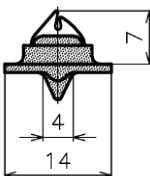

D/No.	B802001
NAME	CAM TRAVERSE GUIDE
MAT.	YM-99C・PA-H

WEIGHT=0.35g
W=0.8

D/No.	B302040
NAME	CAM TRAVERSE GUIDE
MAT.	YM-99C・PA-H

WEIGHT=0.40g
W=0.8

D/No.	C006006
NAME	CAM TRAVERSE GUIDE
MAT.	YM-92CW・PA-H

WEIGHT=0.35g
W=1.0

D/No.	B610040
NAME	CAM TRAVERSE GUIDE
MAT.	YM-92CW・PA-H

WEIGHT=0.40g
W=1.0

D/No.	B804040
NAME	CAM TRAVERSE GUIDE
MAT.	YM-92CW・PA-H

WEIGHT=0.40g
W=1.5

D/No.	C604020
NAME	CAM TRAVERSE GUIDE
MAT.	YM-99C・PA-H