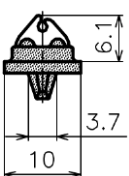

WEIGHT=0.45g
W=0.8

D/No.	B901010
NAME	CAM TRAVERSE GUIDE
MAT.	YM-92CW・PA-H

WEIGHT=0.45g
W=1.0

D/No.	C008049
NAME	CAM TRAVERSE GUIDE
MAT.	YM-99C・PA-H

WEIGHT=0.45g
W=1.2

D/No.	B901020
NAME	CAM TRAVERSE GUIDE
MAT.	YM-92CW・PA-H

WEIGHT=0.45g
W=1.5

D/No.	B303005
NAME	CAM TRAVERSE GUIDE
MAT.	YM-99C・PA-F

WEIGHT=0.60g
W=0.8

D/No.	A001030
NAME	CAM TRAVERSE GUIDE
MAT.	YM-99C・PA-F

WEIGHT=0.60g
W=0.8

D/No.	B610005
NAME	CAM TRAVERSE GUIDE
MAT.	YM-92CW・PA-F

WEIGHT=0.60g
W=1.0

D/No.	B402005
NAME	CAM TRAVERSE GUIDE
MAT.	YM-99C・PA-F

WEIGHT=0.60g
W=1.2

D.No.	B804005
NAME	CAM TRAVERSE GUIDE
MAT.	YM-92CW・PA-F

WEIGHT=0.60g
W=1.5

D.No.	C709005
NAME	CAM TRAVERSE GUIDE
MAT.	YM-99C・PA-H

WEIGHT=0.60g
W=0.8

D.No.	C108010
NAME	CAM TRAVERSE GUIDE
MAT.	YM-92CW・PA-H

WEIGHT=0.60g
W=1.0

D.No.	C804005
NAME	CAM TRAVERSE GUIDE
MAT.	YM-99C・PA-H

WEIGHT=0.60g
W=1.2

D.No.	B610030
NAME	CAM TRAVERSE GUIDE
MAT.	YM-99C・PA-F