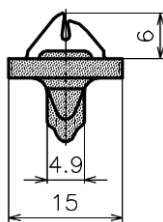

WEIGHT=0.60g
W=1.0

D/No.	B402005
NAME	CAM TRAVERSE GUIDE
MAT.	YM-99C・PA-F

WEIGHT=0.60g
W=1.2

D.No.	B804005
NAME	CAM TRAVERSE GUIDE
MAT.	YM-92CW・PA-F

WEIGHT=0.60g
W=1.5

D.No.	C709005
NAME	CAM TRAVERSE GUIDE
MAT.	YM-99C・PA-H

WEIGHT=0.60g
W=0.8

D.No.	C108010
NAME	CAM TRAVERSE GUIDE
MAT.	YM-92CW・PA-H

WEIGHT=0.60g
W=1.0

D.No.	C804005
NAME	CAM TRAVERSE GUIDE
MAT.	YM-99C・PA-H

WEIGHT=0.60g
W=1.2

D.No.	B610030
NAME	CAM TRAVERSE GUIDE
MAT.	YM-99C・PA-F

WEIGHT=1.00g
W=0.8

D.No.	B606060
NAME	CAM TRAVERSE GUIDE
MAT.	YM-92CW・PA-F

WEIGHT=1.00g
W=1.0

D.No.	A811030
NAME	CAM TRAVERSE GUIDE
MAT.	YM-99C・PA-F

WEIGHT=1.10g
W=1.0

D.No.	B804060
NAME	CAM TRAVERSE GUIDE
MAT.	YM-92CW・PA-F

WEIGHT=1.00g
W=1.5

D.No.	A812011
NAME	CAM TRVERSE GUIDE
MAT.	YM-99C・PA-F

WEIGHT=1.20g
W=2.0

D.No.	B610055
NAME	CAM TRVERSE GUIDE
MAT.	YM-99C・PA-F

WEIGHT=0.60g
W=0.8

D.No.	B610010
NAME	CAM TRVERSE GUIDE
MAT.	YM-92CW・PA-F