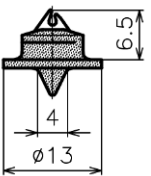

D/No.	B802001
NAME	CAM TRAVERSE GUIDE
MAT.	YM-99C・PA-H

WEIGHT=0.35g
W=0.8

D/No.	B302040
NAME	CAM TRAVERSE GUIDE
MAT.	YM-99C・PA-H

WEIGHT=0.40g
W=0.8

D/No.	C006006
NAME	CAM TRAVERSE GUIDE
MAT.	YM-92CW・PA-H

WEIGHT=0.35g
W=1.0

D/No.	B610040
NAME	CAM TRAVERSE GUIDE
MAT.	YM-92CW・PA-H

WEIGHT=0.40g
W=1.0

D/No.	B804040
NAME	CAM TRAVERSE GUIDE
MAT.	YM-92CW・PA-H

WEIGHT=0.40g
W=1.5

D/No.	C604020
NAME	CAM TRAVERSE GUIDE
MAT.	YM-99C・PA-H

WEIGHT=0.45g
W=0.8

D/No.	C408020
NAME	CAM TRAVERSE GUIDE
MAT.	YM-92CW・PA-H

WEIGHT=0.45g
W=1.0

D/No.	C606001
NAME	CAM TRAVERSE GUIDE
MAT.	YM-99C・PA-H

WEIGHT=0.45g
W=1.2

D/No.	B901001
NAME	CAM TRAVERSE GUIDE
MAT.	YM-99C・PA-H