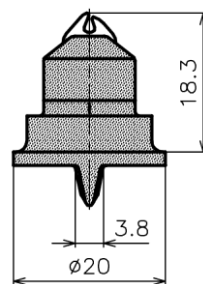

WEIGHT=1.00g
W=0.8

D/No.	B610015
NAME	CAM TRAVERSE GUIDE
MAT.	YM-92CW・PA-H

WEIGHT=1.00g
W=1.0

D/No.	B402015
NAME	CAM TRAVERSE GUIDE
MAT.	YM-99C・PA-H

WEIGHT=1.00g
W=1.2

D/No.	A110049
NAME	CAM TRAVERSE GUIDE
MAT.	YM-99C・PA-H

WEIGHT=1.20g
W=1.2

D/No.	D007011
NAME	CAM TRAVERSE GUIDE
MAT.	YM-99C・PA-H

WEIGHT=0.97g
W=1.2

D/No.	A612090
NAME	CAM TRAVERSE GUIDE
MAT.	YM-99C・PA-A

WEIGHT=3.40g
W=1.0

D/No.	B505001
NAME	CAM TRAVERSE GUIDE
MAT.	YM-99C・PA-F

WEIGHT=2.10g
W=0.8

D/No.	C703050
NAME	CAM TRAVERSE GUIDE
MAT.	YM-99C・PA-F

WEIGHT=2.10g
W=1.2

D/No.	B804001
NAME	CAM TRAVERSE GUIDE
MAT.	YM-92CW・PA-F

WEIGHT=2.10g
W=1.5

D/No.	C703055
NAME	CAM TRAVERSE GUIDE
MAT.	YM-92CW・PA-F

WEIGHT=2.10g
W=1.5

D/No.	N810031
NAME	TRAVERSE GUIDE
MAT.	YM-99C

WEIGHT=0.55g

D/No.	A106050
NAME	TRAVERSE GUIDE
MAT.	YM-99C

WEIGHT=0.65g