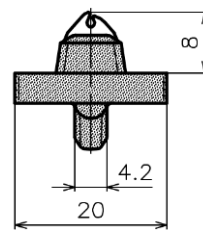

WEIGHT=1.20g
W=0.8

D.No.	C806030
NAME	CAM TRVERSE GUIDE
MAT.	YM-99C・PA-F

WEIGHT=1.20g
W=1.2

D/No.	B805001
NAME	CAM TRAVERSE GUIDE
MAT.	YM-92CW・PA-F

WEIGHT=0.45g
W=1.5

D/No.	C108004
NAME	CAM TRAVERSE GUIDE
MAT.	YM-99C・PA-H

WEIGHT=1.10g
W=0.8

D/No.	C002002
NAME	CAM TRAVERSE GUIDE
MAT.	YM-92CW・PA-F

WEIGHT=1.20g
W=1.0

D/No.	D308025
NAME	CAM TRAVERSE GUIDE
MAT.	YM-99C・PA-H

WEIGHT=1.35g
W=1.0

D/No.	B303015
NAME	CAM TRAVERSE GUIDE
MAT.	YM-99C・PA-H

WEIGHT=1.00g
W=0.8

D/No.	B610015
NAME	CAM TRAVERSE GUIDE
MAT.	YM-92CW・PA-H

WEIGHT=1.00g
W=1.0

D/No.	B402015
NAME	CAM TRAVERSE GUIDE
MAT.	YM-99C・PA-H

WEIGHT=1.00g
W=1.2

D/No.	A110049
NAME	CAM TRAVERSE GUIDE
MAT.	YM-99C・PA-H