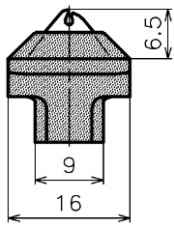

WEIGHT=0.60g
W=1.0

D.No.	B303010
NAME	CAM TRVERSE GUIDE
MAT.	YM-99C・PA-F

WEIGHT=0.80g
W=1.0

D.No.	B408032
NAME	CAM TRVERSE GUIDE
MAT.	YM-99C・PA-F

WEIGHT=1.50g
W=0.4

D.No.	C002001
NAME	CAM TRVERSE GUIDE
MAT.	YM-99C・PA-F

WEIGHT=1.20g
W=0.8

D.No.	C806030
NAME	CAM TRVERSE GUIDE
MAT.	YM-99C・PA-F

WEIGHT=1.20g
W=1.2

D/No.	B805001
NAME	CAM TRAVERSE GUIDE
MAT.	YM-92CW・PA-F

WEIGHT=0.45g
W=1.5

D/No.	C108004
NAME	CAM TRAVERSE GUIDE
MAT.	YM-99C・PA-H

WEIGHT=1.10g
W=0.8

D/No.	C002002
NAME	CAM TRAVERSE GUIDE
MAT.	YM-92CW・PA-F

WEIGHT=1.20g
W=1.0

D/No.	D308025
NAME	CAM TRAVERSE GUIDE
MAT.	YM-99C・PA-H

WEIGHT=1.35g
W=1.0

D/No.	B303015
NAME	CAM TRAVERSE GUIDE
MAT.	YM-99C・PA-H

WEIGHT=1.00g
W=0.8

D/No.	B610015
NAME	CAM TRAVERSE GUIDE
MAT.	YM-92CW・PA-H

WEIGHT=1.00g
W=1.0

D/No.	B402015
NAME	CAM TRAVERSE GUIDE
MAT.	YM-99C・PA-H

WEIGHT=1.00g
W=1.2

D/No.	A110049
NAME	CAM TRAVERSE GUIDE
MAT.	YM-99C・PA-H