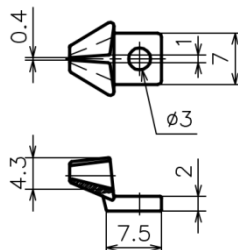

WEIGHT=1.00g
W=0.8

D/No.	B610015
NAME	CAM TRAVERSE GUIDE
MAT.	YM-92CW・PA-H

WEIGHT=1.00g
W=1.0

D/No.	B402015
NAME	CAM TRAVERSE GUIDE
MAT.	YM-99C・PA-H

WEIGHT=1.00g
W=1.2

D/No.	A110049
NAME	CAM TRAVERSE GUIDE
MAT.	YM-99C・PA-H

WEIGHT=1.20g
W=1.2

D/No.	D007011
NAME	CAM TRAVERSE GUIDE
MAT.	YM-99C・PA-H

WEIGHT=0.97g
W=1.2

D/No.	A612090
NAME	CAM TRAVERSE GUIDE
MAT.	YM-99C・PA-A

WEIGHT=3.40g
W=1.0

D/No.	B505001
NAME	CAM TRAVERSE GUIDE
MAT.	YM-99C・PA-F

WEIGHT=2.10g
W=0.8

D/No.	C703050
NAME	CAM TRAVERSE GUIDE
MAT.	YM-99C・PA-F

WEIGHT=2.10g
W=1.2

D/No.	B804001
NAME	CAM TRAVERSE GUIDE
MAT.	YM-92CW・PA-F

WEIGHT=2.10g
W=1.5

D/No.	C703055
NAME	CAM TRAVERSE GUIDE
MAT.	YM-92CW・PA-F

WEIGHT=2.10g
W=1.5

D/No.	N810031
NAME	TRAVERSE GUIDE
MAT.	YM-99C

WEIGHT=0.55g

D/No.	A106050
NAME	TRAVERSE GUIDE
MAT.	YM-99C

WEIGHT=0.65g