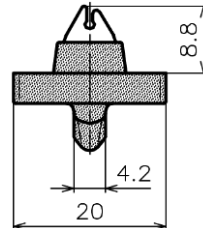

WEIGHT=1.10g
W=0.8

D/No.	C002002
NAME	CAM TRAVERSE GUIDE
MAT.	YM-92CW・PA-F

WEIGHT=1.20g
W=1.0

D/No.	D308025
NAME	CAM TRAVERSE GUIDE
MAT.	YM-99C・PA-H

WEIGHT=1.35g
W=1.0

D/No.	B303015
NAME	CAM TRAVERSE GUIDE
MAT.	YM-99C・PA-H

WEIGHT=1.00g
W=0.8

D/No.	B610015
NAME	CAM TRAVERSE GUIDE
MAT.	YM-92CW・PA-H

WEIGHT=1.00g
W=1.0

D/No.	B402015
NAME	CAM TRAVERSE GUIDE
MAT.	YM-99C・PA-H

WEIGHT=1.00g
W=1.2

D/No.	A110049
NAME	CAM TRAVERSE GUIDE
MAT.	YM-99C・PA-H

WEIGHT=1.20g
W=1.2

D/No.	D007011
NAME	CAM TRAVERSE GUIDE
MAT.	YM-99C・PA-H

WEIGHT=0.97g
W=1.2

D/No.	A612090
NAME	CAM TRAVERSE GUIDE
MAT.	YM-99C・PA-A

WEIGHT=3.40g
W=1.0

D/No.	B505001
NAME	CAM TRAVERSE GUIDE
MAT.	YM-99C・PA-F