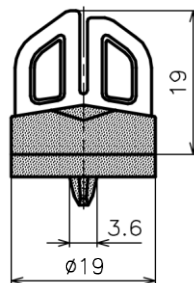

WEIGHT=1.20g
W=0.8

D.No.	C806030
NAME	CAM TRVERSE GUIDE
MAT.	YM-99C・PA-F

WEIGHT=1.20g
W=1.2

D/No.	B805001
NAME	CAM TRAVERSE GUIDE
MAT.	YM-92CW・PA-F

WEIGHT=0.45g
W=1.5

D/No.	C108004
NAME	CAM TRAVERSE GUIDE
MAT.	YM-99C・PA-H

WEIGHT=1.10g
W=0.8

D/No.	C002002
NAME	CAM TRAVERSE GUIDE
MAT.	YM-92CW・PA-F

WEIGHT=1.20g
W=1.0

D/No.	D308025
NAME	CAM TRAVERSE GUIDE
MAT.	YM-99C・PA-H

WEIGHT=1.35g
W=1.0

D/No.	B303015
NAME	CAM TRAVERSE GUIDE
MAT.	YM-99C・PA-H

WEIGHT=1.00g
W=0.8

D/No.	B610015
NAME	CAM TRAVERSE GUIDE
MAT.	YM-92CW・PA-H

WEIGHT=1.00g
W=1.0

D/No.	B402015
NAME	CAM TRAVERSE GUIDE
MAT.	YM-99C・PA-H

WEIGHT=1.00g
W=1.2

D/No.	A110049
NAME	CAM TRAVERSE GUIDE
MAT.	YM-99C・PA-H

WEIGHT=1.20g
W=1.2

D/No.	D007011
NAME	CAM TRAVERSE GUIDE
MAT.	YM-99C・PA-H

WEIGHT=0.97g
W=1.2

D/No.	A612090
NAME	CAM TRAVERSE GUIDE
MAT.	YM-99C・PA-A

WEIGHT=3.40g
W=1.0

D/No.	B505001
NAME	CAM TRAVERSE GUIDE
MAT.	YM-99C・PA-F