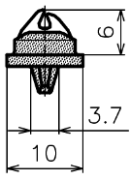

WEIGHT=0.45g
W=0.8

D/No.	B901010
NAME	CAM TRAVERSE GUIDE
MAT.	YM-92CW・PA-H

WEIGHT=0.45g
W=1.0

D/No.	C008049
NAME	CAM TRAVERSE GUIDE
MAT.	YM-99C・PA-H

WEIGHT=0.45g
W=1.2

D/No.	B901020
NAME	CAM TRAVERSE GUIDE
MAT.	YM-92CW・PA-H

WEIGHT=0.45g
W=1.5

D/No.	B303005
NAME	CAM TRAVERSE GUIDE
MAT.	YM-99C・PA-F

WEIGHT=0.60g
W=0.8

D/No.	A001030
NAME	CAM TRAVERSE GUIDE
MAT.	YM-99C・PA-F

WEIGHT=0.60g
W=0.8

D/No.	B610005
NAME	CAM TRAVERSE GUIDE
MAT.	YM-92CW・PA-F

WEIGHT=0.60g
W=1.0

D/No.	B402005
NAME	CAM TRAVERSE GUIDE
MAT.	YM-99C・PA-F

WEIGHT=0.60g
W=1.2

D.No.	B804005
NAME	CAM TRAVERSE GUIDE
MAT.	YM-92CW・PA-F

WEIGHT=0.60g
W=1.5

D.No.	C709005
NAME	CAM TRAVERSE GUIDE
MAT.	YM-99C・PA-H

WEIGHT=0.60g
W=0.8

D.No.	C108010
NAME	CAM TRAVERSE GUIDE
MAT.	YM-92CW・PA-H

WEIGHT=0.60g
W=1.0

D.No.	C804005
NAME	CAM TRAVERSE GUIDE
MAT.	YM-99C・PA-H

WEIGHT=0.60g
W=1.2

D.No.	B610030
NAME	CAM TRAVERSE GUIDE
MAT.	YM-99C・PA-F