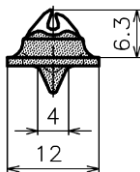

WEIGHT=0.45g
W=0.8

D/No.	C408020
NAME	CAM TRAVERSE GUIDE
MAT.	YM-92CW・PA-H

WEIGHT=0.45g
W=1.0

D/No.	C606001
NAME	CAM TRAVERSE GUIDE
MAT.	YM-99C・PA-H

WEIGHT=0.45g
W=1.2

D/No.	B901001
NAME	CAM TRAVERSE GUIDE
MAT.	YM-99C・PA-H

WEIGHT=0.45g
W=0.8

D/No.	B901010
NAME	CAM TRAVERSE GUIDE
MAT.	YM-92CW・PA-H

WEIGHT=0.45g
W=1.0

D/No.	C008049
NAME	CAM TRAVERSE GUIDE
MAT.	YM-99C・PA-H

WEIGHT=0.45g
W=1.2

D/No.	B901020
NAME	CAM TRAVERSE GUIDE
MAT.	YM-92CW・PA-H

WEIGHT=0.45g
W=1.5

D/No.	B303005
NAME	CAM TRAVERSE GUIDE
MAT.	YM-99C・PA-F

WEIGHT=0.60g
W=0.8

D/No.	A001030
NAME	CAM TRAVERSE GUIDE
MAT.	YM-99C・PA-F

WEIGHT=0.60g
W=0.8

D/No.	B610005
NAME	CAM TRAVERSE GUIDE
MAT.	YM-92CW・PA-F