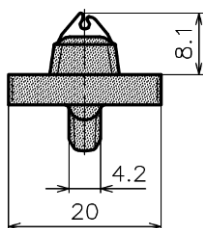

WEIGHT=1.20g
W=0.8

D.No.	C806030
NAME	CAM TRVERSE GUIDE
MAT.	YM-99C・PA-F

WEIGHT=1.20g
W=1.2

D/No.	B805001
NAME	CAM TRAVERSE GUIDE
MAT.	YM-92CW・PA-F

WEIGHT=0.45g
W=1.5

D/No.	C108004
NAME	CAM TRAVERSE GUIDE
MAT.	YM-99C・PA-H

WEIGHT=1.10g
W=0.8

D/No.	C002002
NAME	CAM TRAVERSE GUIDE
MAT.	YM-92CW・PA-F

WEIGHT=1.20g
W=1.0

D/No.	D308025
NAME	CAM TRAVERSE GUIDE
MAT.	YM-99C・PA-H

WEIGHT=1.35g
W=1.0

D/No.	B303015
NAME	CAM TRAVERSE GUIDE
MAT.	YM-99C・PA-H

WEIGHT=1.00g
W=0.8

D/No.	B610015
NAME	CAM TRAVERSE GUIDE
MAT.	YM-92CW・PA-H

WEIGHT=1.00g
W=1.0

D/No.	B402015
NAME	CAM TRAVERSE GUIDE
MAT.	YM-99C・PA-H

WEIGHT=1.00g
W=1.2

D/No.	A110049
NAME	CAM TRAVERSE GUIDE
MAT.	YM-99C・PA-H

WEIGHT=1.20g
W=1.2

D/No.	D007011
NAME	CAM TRAVERSE GUIDE
MAT.	YM-99C・PA-H

WEIGHT=0.97g
W=1.2

D/No.	A612090
NAME	CAM TRAVERSE GUIDE
MAT.	YM-99C・PA-A

WEIGHT=3.40g
W=1.0

D/No.	B505001
NAME	CAM TRAVERSE GUIDE
MAT.	YM-99C・PA-F