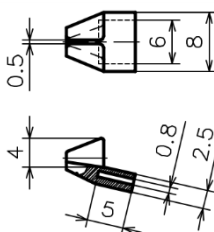

WEIGHT=1.00g
W=0.8

D/No.	B610015
NAME	CAM TRAVERSE GUIDE
MAT.	YM-92CW・PA-H

WEIGHT=1.00g
W=1.0

D/No.	B402015
NAME	CAM TRAVERSE GUIDE
MAT.	YM-99C・PA-H

WEIGHT=1.00g
W=1.2

D/No.	A110049
NAME	CAM TRAVERSE GUIDE
MAT.	YM-99C・PA-H

WEIGHT=1.20g
W=1.2

D/No.	D007011
NAME	CAM TRAVERSE GUIDE
MAT.	YM-99C・PA-H

WEIGHT=0.97g
W=1.2

D/No.	A612090
NAME	CAM TRAVERSE GUIDE
MAT.	YM-99C・PA-A

WEIGHT=3.40g
W=1.0

D/No.	B505001
NAME	CAM TRAVERSE GUIDE
MAT.	YM-99C・PA-F

WEIGHT=2.10g
W=0.8

D/No.	C703050
NAME	CAM TRAVERSE GUIDE
MAT.	YM-99C・PA-F

WEIGHT=2.10g
W=1.2

D/No.	B804001
NAME	CAM TRAVERSE GUIDE
MAT.	YM-92CW・PA-F

WEIGHT=2.10g
W=1.5

D/No.	C703055
NAME	CAM TRAVERSE GUIDE
MAT.	YM-92CW・PA-F

WEIGHT=2.10g
W=1.5

D/No.	N810031
NAME	TRAVERSE GUIDE
MAT.	YM-99C

WEIGHT=0.55g

D/No.	A106050
NAME	TRAVERSE GUIDE
MAT.	YM-99C

WEIGHT=0.65g