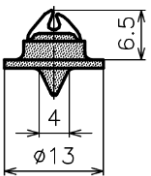

D/No.	B802001
NAME	CAM TRAVERSE GUIDE
MAT.	YM-99C・PA-H

WEIGHT=0.35g
W=0.8

D/No.	B302040
NAME	CAM TRAVERSE GUIDE
MAT.	YM-99C・PA-H

WEIGHT=0.40g
W=0.8

D/No.	C006006
NAME	CAM TRAVERSE GUIDE
MAT.	YM-92CW・PA-H

WEIGHT=0.35g
W=1.0

D/No.	B610040
NAME	CAM TRAVERSE GUIDE
MAT.	YM-92CW・PA-H

WEIGHT=0.40g
W=1.0

D/No.	B804040
NAME	CAM TRAVERSE GUIDE
MAT.	YM-92CW・PA-H

WEIGHT=0.40g
W=1.5

D/No.	C604020
NAME	CAM TRAVERSE GUIDE
MAT.	YM-99C・PA-H

WEIGHT=0.45g
W=0.8

D/No.	C408020
NAME	CAM TRAVERSE GUIDE
MAT.	YM-92CW・PA-H

WEIGHT=0.45g
W=1.0

D/No.	C606001
NAME	CAM TRAVERSE GUIDE
MAT.	YM-99C・PA-H

WEIGHT=0.45g
W=1.2

D/No.	B901001
NAME	CAM TRAVERSE GUIDE
MAT.	YM-99C・PA-H