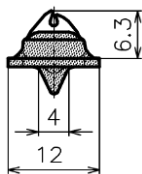

WEIGHT=0.45g
W=0.8

D/No.	C408020
NAME	CAM TRAVERSE GUIDE
MAT.	YM-92CW・PA-H

WEIGHT=0.45g
W=1.0

D/No.	C606001
NAME	CAM TRAVERSE GUIDE
MAT.	YM-99C・PA-H

WEIGHT=0.45g
W=1.2

D/No.	B901001
NAME	CAM TRAVERSE GUIDE
MAT.	YM-99C・PA-H

WEIGHT=0.45g
W=0.8

D/No.	B901010
NAME	CAM TRAVERSE GUIDE
MAT.	YM-92CW・PA-H

WEIGHT=0.45g
W=1.0

D/No.	C008049
NAME	CAM TRAVERSE GUIDE
MAT.	YM-99C・PA-H

WEIGHT=0.45g
W=1.2

D/No.	B901020
NAME	CAM TRAVERSE GUIDE
MAT.	YM-92CW・PA-H