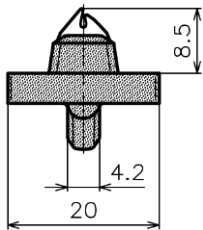

WEIGHT=1.20g
W=0.8

D.No.	C806030
NAME	CAM TRVERSE GUIDE
MAT.	YM-99C・PA-F

WEIGHT=1.20g
W=1.2

D/No.	B805001
NAME	CAM TRAVERSE GUIDE
MAT.	YM-92CW・PA-F

WEIGHT=0.45g
W=1.5

D/No.	C108004
NAME	CAM TRAVERSE GUIDE
MAT.	YM-99C・PA-H

WEIGHT=1.10g
W=0.8

D/No.	C002002
NAME	CAM TRAVERSE GUIDE
MAT.	YM-92CW・PA-F

WEIGHT=1.20g
W=1.0

D/No.	D308025
NAME	CAM TRAVERSE GUIDE
MAT.	YM-99C・PA-H

WEIGHT=1.35g
W=1.0

D/No.	B303015
NAME	CAM TRAVERSE GUIDE
MAT.	YM-99C・PA-H

WEIGHT=1.00g
W=0.8

D/No.	B610015
NAME	CAM TRAVERSE GUIDE
MAT.	YM-92CW・PA-H

WEIGHT=1.00g
W=1.0

D/No.	B402015
NAME	CAM TRAVERSE GUIDE
MAT.	YM-99C・PA-H

WEIGHT=1.00g
W=1.2

D/No.	A110049
NAME	CAM TRAVERSE GUIDE
MAT.	YM-99C・PA-H