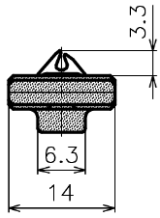

WEIGHT=1.00g
W=1.5

D.No.	A812011
NAME	CAM TRVERSE GUIDE
MAT.	YM-99C・PA-F

WEIGHT=1.20g
W=2.0

D.No.	B610055
NAME	CAM TRVERSE GUIDE
MAT.	YM-99C・PA-F

WEIGHT=0.60g
W=0.8

D.No.	B610010
NAME	CAM TRVERSE GUIDE
MAT.	YM-92CW・PA-F

WEIGHT=0.60g
W=1.0

D.No.	B303010
NAME	CAM TRVERSE GUIDE
MAT.	YM-99C・PA-F

WEIGHT=0.80g
W=1.0

D.No.	B408032
NAME	CAM TRVERSE GUIDE
MAT.	YM-99C・PA-F

WEIGHT=1.50g
W=0.4

D.No.	C002001
NAME	CAM TRVERSE GUIDE
MAT.	YM-99C・PA-F

WEIGHT=1.20g
W=0.8

D.No.	C806030
NAME	CAM TRVERSE GUIDE
MAT.	YM-99C・PA-F

WEIGHT=1.20g
W=1.2

D/No.	B805001
NAME	CAM TRAVERSE GUIDE
MAT.	YM-92CW・PA-F

WEIGHT=0.45g
W=1.5

D/No.	C108004
NAME	CAM TRAVERSE GUIDE
MAT.	YM-99C・PA-H

WEIGHT=1.10g
W=0.8

D/No.	C002002
NAME	CAM TRAVERSE GUIDE
MAT.	YM-92CW・PA-F

WEIGHT=1.20g
W=1.0

D/No.	D308025
NAME	CAM TRAVERSE GUIDE
MAT.	YM-99C・PA-H

WEIGHT=1.35g
W=1.0

D/No.	B303015
NAME	CAM TRAVERSE GUIDE
MAT.	YM-99C・PA-H