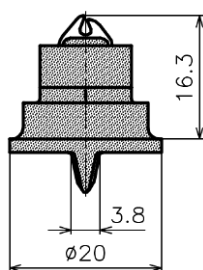

WEIGHT=1.10g
W=0.8

D/No.	C002002
NAME	CAM TRAVERSE GUIDE
MAT.	YM-92CW・PA-F

WEIGHT=1.20g
W=1.0

D/No.	D308025
NAME	CAM TRAVERSE GUIDE
MAT.	YM-99C・PA-H

WEIGHT=1.35g
W=1.0

D/No.	B303015
NAME	CAM TRAVERSE GUIDE
MAT.	YM-99C・PA-H

WEIGHT=1.00g
W=0.8

D/No.	B610015
NAME	CAM TRAVERSE GUIDE
MAT.	YM-92CW・PA-H

WEIGHT=1.00g
W=1.0

D/No.	B402015
NAME	CAM TRAVERSE GUIDE
MAT.	YM-99C・PA-H

WEIGHT=1.00g
W=1.2

D/No.	A110049
NAME	CAM TRAVERSE GUIDE
MAT.	YM-99C・PA-H

WEIGHT=1.20g
W=1.2

D/No.	D007011
NAME	CAM TRAVERSE GUIDE
MAT.	YM-99C・PA-H

WEIGHT=0.97g
W=1.2

D/No.	A612090
NAME	CAM TRAVERSE GUIDE
MAT.	YM-99C・PA-A

WEIGHT=3.40g
W=1.0

D/No.	B505001
NAME	CAM TRAVERSE GUIDE
MAT.	YM-99C・PA-F

WEIGHT=2.10g
W=0.8

D/No.	C703050
NAME	CAM TRAVERSE GUIDE
MAT.	YM-99C・PA-F

WEIGHT=2.10g
W=1.2

D/No.	B804001
NAME	CAM TRAVERSE GUIDE
MAT.	YM-92CW・PA-F

WEIGHT=2.10g
W=1.5

D/No.	C703055
NAME	CAM TRAVERSE GUIDE
MAT.	YM-92CW・PA-F