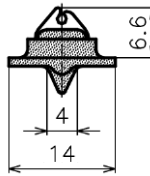

D/No.	B802001
NAME	CAM TRAVERSE GUIDE
MAT.	YM-99C・PA-H

WEIGHT=0.35g
W=0.8

D/No.	B302040
NAME	CAM TRAVERSE GUIDE
MAT.	YM-99C・PA-H

WEIGHT=0.40g
W=0.8

D/No.	C006006
NAME	CAM TRAVERSE GUIDE
MAT.	YM-92CW・PA-H

WEIGHT=0.35g
W=1.0

D/No.	B610040
NAME	CAM TRAVERSE GUIDE
MAT.	YM-92CW・PA-H

WEIGHT=0.40g
W=1.0

D/No.	B804040
NAME	CAM TRAVERSE GUIDE
MAT.	YM-92CW・PA-H

WEIGHT=0.40g
W=1.5

D/No.	C604020
NAME	CAM TRAVERSE GUIDE
MAT.	YM-99C・PA-H

WEIGHT=0.45g
W=0.8

D/No.	C408020
NAME	CAM TRAVERSE GUIDE
MAT.	YM-92CW・PA-H

WEIGHT=0.45g
W=1.0

D/No.	C606001
NAME	CAM TRAVERSE GUIDE
MAT.	YM-99C・PA-H

WEIGHT=0.45g
W=1.2

D/No.	B901001
NAME	CAM TRAVERSE GUIDE
MAT.	YM-99C・PA-H

WEIGHT=0.45g
W=0.8

D/No.	B901010
NAME	CAM TRAVERSE GUIDE
MAT.	YM-92CW・PA-H

WEIGHT=0.45g
W=1.0

D/No.	C008049
NAME	CAM TRAVERSE GUIDE
MAT.	YM-99C・PA-H

WEIGHT=0.45g
W=1.2

D/No.	B901020
NAME	CAM TRAVERSE GUIDE
MAT.	YM-92CW・PA-H