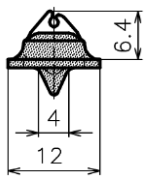

D/No.	B610040
NAME	CAM TRAVERSE GUIDE
MAT.	YM-92CW・PA-H

WEIGHT=0.40g
W=1.0

D/No.	B804040
NAME	CAM TRAVERSE GUIDE
MAT.	YM-92CW・PA-H

WEIGHT=0.40g
W=1.5

D/No.	C604020
NAME	CAM TRAVERSE GUIDE
MAT.	YM-99C・PA-H

WEIGHT=0.45g
W=0.8

D/No.	C408020
NAME	CAM TRAVERSE GUIDE
MAT.	YM-92CW・PA-H

WEIGHT=0.45g
W=1.0

D/No.	C606001
NAME	CAM TRAVERSE GUIDE
MAT.	YM-99C・PA-H

WEIGHT=0.45g
W=1.2

D/No.	B901001
NAME	CAM TRAVERSE GUIDE
MAT.	YM-99C・PA-H

WEIGHT=0.45g
W=0.8

D/No.	B901010
NAME	CAM TRAVERSE GUIDE
MAT.	YM-92CW・PA-H

WEIGHT=0.45g
W=1.0

D/No.	C008049
NAME	CAM TRAVERSE GUIDE
MAT.	YM-99C・PA-H

WEIGHT=0.45g
W=1.2

D/No.	B901020
NAME	CAM TRAVERSE GUIDE
MAT.	YM-92CW・PA-H