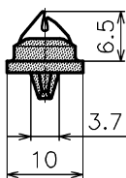

WEIGHT=0.45g
W=0.8

D/No.	C408020
NAME	CAM TRAVERSE GUIDE
MAT.	YM-92CW・PA-H

WEIGHT=0.45g
W=1.0

D/No.	C606001
NAME	CAM TRAVERSE GUIDE
MAT.	YM-99C・PA-H

WEIGHT=0.45g
W=1.2

D/No.	B901001
NAME	CAM TRAVERSE GUIDE
MAT.	YM-99C・PA-H

WEIGHT=0.45g
W=0.8

D/No.	B901010
NAME	CAM TRAVERSE GUIDE
MAT.	YM-92CW・PA-H

WEIGHT=0.45g
W=1.0

D/No.	C008049
NAME	CAM TRAVERSE GUIDE
MAT.	YM-99C・PA-H

WEIGHT=0.45g
W=1.2

D/No.	B901020
NAME	CAM TRAVERSE GUIDE
MAT.	YM-92CW・PA-H

WEIGHT=0.45g
W=1.5

D/No.	B303005
NAME	CAM TRAVERSE GUIDE
MAT.	YM-99C・PA-F

WEIGHT=0.60g
W=0.8

D/No.	A001030
NAME	CAM TRAVERSE GUIDE
MAT.	YM-99C・PA-F

WEIGHT=0.60g
W=0.8

D/No.	B610005
NAME	CAM TRAVERSE GUIDE
MAT.	YM-92CW・PA-F

WEIGHT=0.60g
W=1.0

D/No.	B402005
NAME	CAM TRAVERSE GUIDE
MAT.	YM-99C・PA-F

WEIGHT=0.60g
W=1.2

D.No.	B804005
NAME	CAM TRAVERSE GUIDE
MAT.	YM-92CW・PA-F

WEIGHT=0.60g
W=1.5

D.No.	C709005
NAME	CAM TRAVERSE GUIDE
MAT.	YM-99C・PA-H