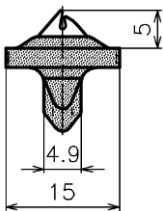

WEIGHT=0.60g
W=1.0

D/No.	B402005
NAME	CAM TRAVERSE GUIDE
MAT.	YM-99C・PA-F

WEIGHT=0.60g
W=1.2

D.No.	B804005
NAME	CAM TRAVERSE GUIDE
MAT.	YM-92CW・PA-F

WEIGHT=0.60g
W=1.5

D.No.	C709005
NAME	CAM TRAVERSE GUIDE
MAT.	YM-99C・PA-H

WEIGHT=0.60g
W=0.8

D.No.	C108010
NAME	CAM TRAVERSE GUIDE
MAT.	YM-92CW・PA-H

WEIGHT=0.60g
W=1.0

D.No.	C804005
NAME	CAM TRAVERSE GUIDE
MAT.	YM-99C・PA-H

WEIGHT=0.60g
W=1.2

D.No.	B610030
NAME	CAM TRAVERSE GUIDE
MAT.	YM-99C・PA-F

WEIGHT=1.00g
W=0.8

D.No.	B606060
NAME	CAM TRAVERSE GUIDE
MAT.	YM-92CW・PA-F

WEIGHT=1.00g
W=1.0

D.No.	A811030
NAME	CAM TRAVERSE GUIDE
MAT.	YM-99C・PA-F

WEIGHT=1.10g
W=1.0

D.No.	B804060
NAME	CAM TRAVERSE GUIDE
MAT.	YM-92CW・PA-F

WEIGHT=1.00g
W=1.5

D.No.	A812011
NAME	CAM TRVERSE GUIDE
MAT.	YM-99C・PA-F

WEIGHT=1.20g
W=2.0

D.No.	B610055
NAME	CAM TRVERSE GUIDE
MAT.	YM-99C・PA-F

WEIGHT=0.60g
W=0.8

D.No.	B610010
NAME	CAM TRVERSE GUIDE
MAT.	YM-92CW・PA-F