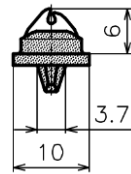

WEIGHT=0.60g
W=1.0

D/No.	B402005
NAME	CAM TRAVERSE GUIDE
MAT.	YM-99C・PA-F

WEIGHT=0.60g
W=1.2

D.No.	B804005
NAME	CAM TRAVERSE GUIDE
MAT.	YM-92CW・PA-F

WEIGHT=0.60g
W=1.5

D.No.	C709005
NAME	CAM TRAVERSE GUIDE
MAT.	YM-99C・PA-H

WEIGHT=0.60g
W=0.8

D.No.	C108010
NAME	CAM TRAVERSE GUIDE
MAT.	YM-92CW・PA-H

WEIGHT=0.60g
W=1.0

D.No.	C804005
NAME	CAM TRAVERSE GUIDE
MAT.	YM-99C・PA-H

WEIGHT=0.60g
W=1.2

D.No.	B610030
NAME	CAM TRAVERSE GUIDE
MAT.	YM-99C・PA-F