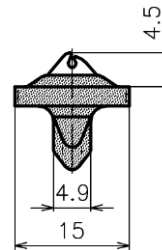

WEIGHT=0.60g
W=1.0

D/No.	B402005
NAME	CAM TRAVERSE GUIDE
MAT.	YM-99C・PA-F

WEIGHT=0.60g
W=1.2

D.No.	B804005
NAME	CAM TRAVERSE GUIDE
MAT.	YM-92CW・PA-F

WEIGHT=0.60g
W=1.5

D.No.	C709005
NAME	CAM TRAVERSE GUIDE
MAT.	YM-99C・PA-H

WEIGHT=0.60g
W=0.8

D.No.	C108010
NAME	CAM TRAVERSE GUIDE
MAT.	YM-92CW・PA-H

WEIGHT=0.60g
W=1.0

D.No.	C804005
NAME	CAM TRAVERSE GUIDE
MAT.	YM-99C・PA-H

WEIGHT=0.60g
W=1.2

D.No.	B610030
NAME	CAM TRAVERSE GUIDE
MAT.	YM-99C・PA-F

WEIGHT=1.00g
W=0.8

D.No.	B606060
NAME	CAM TRAVERSE GUIDE
MAT.	YM-92CW・PA-F

WEIGHT=1.00g
W=1.0

D.No.	A811030
NAME	CAM TRAVERSE GUIDE
MAT.	YM-99C・PA-F

WEIGHT=1.10g
W=1.0

D.No.	B804060
NAME	CAM TRAVERSE GUIDE
MAT.	YM-92CW・PA-F

WEIGHT=1.00g
W=1.5

D.No.	A812011
NAME	CAM TRVERSE GUIDE
MAT.	YM-99C・PA-F

WEIGHT=1.20g
W=2.0

D.No.	B610055
NAME	CAM TRVERSE GUIDE
MAT.	YM-99C・PA-F

WEIGHT=0.60g
W=0.8

D.No.	B610010
NAME	CAM TRVERSE GUIDE
MAT.	YM-92CW・PA-F