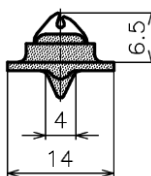

D/No.	B802001
NAME	CAM TRAVERSE GUIDE
MAT.	YM-99C・PA-H

WEIGHT=0.35g
W=0.8

D/No.	B302040
NAME	CAM TRAVERSE GUIDE
MAT.	YM-99C・PA-H

WEIGHT=0.40g
W=0.8

D/No.	C006006
NAME	CAM TRAVERSE GUIDE
MAT.	YM-92CW・PA-H

WEIGHT=0.35g
W=1.0

D/No.	B610040
NAME	CAM TRAVERSE GUIDE
MAT.	YM-92CW・PA-H

WEIGHT=0.40g
W=1.0

D/No.	B804040
NAME	CAM TRAVERSE GUIDE
MAT.	YM-92CW・PA-H

WEIGHT=0.40g
W=1.5

D/No.	C604020
NAME	CAM TRAVERSE GUIDE
MAT.	YM-99C・PA-H

WEIGHT=0.45g
W=0.8

D/No.	C408020
NAME	CAM TRAVERSE GUIDE
MAT.	YM-92CW・PA-H

WEIGHT=0.45g
W=1.0

D/No.	C606001
NAME	CAM TRAVERSE GUIDE
MAT.	YM-99C・PA-H

WEIGHT=0.45g
W=1.2

D/No.	B901001
NAME	CAM TRAVERSE GUIDE
MAT.	YM-99C・PA-H