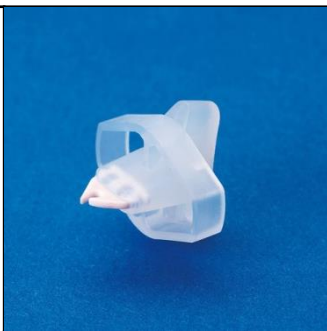

WEIGHT=1.00g
W=0.8

D/No.	B610015
NAME	CAM TRAVERSE GUIDE
MAT.	YM-92CW・PA-H

WEIGHT=1.00g
W=1.0

D/No.	B402015
NAME	CAM TRAVERSE GUIDE
MAT.	YM-99C・PA-H

WEIGHT=1.00g
W=1.2

D/No.	A110049
NAME	CAM TRAVERSE GUIDE
MAT.	YM-99C・PA-H

WEIGHT=1.20g
W=1.2

D/No.	D007011
NAME	CAM TRAVERSE GUIDE
MAT.	YM-99C・PA-H

WEIGHT=0.97g
W=1.2

D/No.	A612090
NAME	CAM TRAVERSE GUIDE
MAT.	YM-99C・PA-A

WEIGHT=3.40g
W=1.0

D/No.	B505001
NAME	CAM TRAVERSE GUIDE
MAT.	YM-99C・PA-F