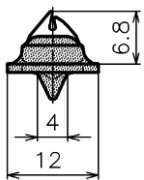

D/No.	B610040
NAME	CAM TRAVERSE GUIDE
MAT.	YM-92CW・PA-H

WEIGHT=0.40g
W=1.0

D/No.	B804040
NAME	CAM TRAVERSE GUIDE
MAT.	YM-92CW・PA-H

WEIGHT=0.40g
W=1.5

D/No.	C604020
NAME	CAM TRAVERSE GUIDE
MAT.	YM-99C・PA-H

WEIGHT=0.45g
W=0.8

D/No.	C408020
NAME	CAM TRAVERSE GUIDE
MAT.	YM-92CW・PA-H

WEIGHT=0.45g
W=1.0

D/No.	C606001
NAME	CAM TRAVERSE GUIDE
MAT.	YM-99C・PA-H

WEIGHT=0.45g
W=1.2

D/No.	B901001
NAME	CAM TRAVERSE GUIDE
MAT.	YM-99C・PA-H

WEIGHT=0.45g
W=0.8

D/No.	B901010
NAME	CAM TRAVERSE GUIDE
MAT.	YM-92CW・PA-H

WEIGHT=0.45g
W=1.0

D/No.	C008049
NAME	CAM TRAVERSE GUIDE
MAT.	YM-99C・PA-H

WEIGHT=0.45g
W=1.2

D/No.	B901020
NAME	CAM TRAVERSE GUIDE
MAT.	YM-92CW・PA-H