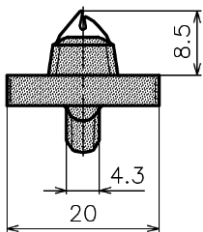

WEIGHT=1.20g
W=0.8

D.No.	C806030
NAME	CAM TRVERSE GUIDE
MAT.	YM-99C・PA-F

WEIGHT=1.20g
W=1.2

D/No.	B805001
NAME	CAM TRAVERSE GUIDE
MAT.	YM-92CW・PA-F

WEIGHT=0.45g
W=1.5

D/No.	C108004
NAME	CAM TRAVERSE GUIDE
MAT.	YM-99C・PA-H

WEIGHT=1.10g
W=0.8

D/No.	C002002
NAME	CAM TRAVERSE GUIDE
MAT.	YM-92CW・PA-F

WEIGHT=1.20g
W=1.0

D/No.	D308025
NAME	CAM TRAVERSE GUIDE
MAT.	YM-99C・PA-H

WEIGHT=1.35g
W=1.0

D/No.	B303015
NAME	CAM TRAVERSE GUIDE
MAT.	YM-99C・PA-H

WEIGHT=1.00g
W=0.8

D/No.	B610015
NAME	CAM TRAVERSE GUIDE
MAT.	YM-92CW・PA-H

WEIGHT=1.00g
W=1.0

D/No.	B402015
NAME	CAM TRAVERSE GUIDE
MAT.	YM-99C・PA-H

WEIGHT=1.00g
W=1.2

D/No.	A110049
NAME	CAM TRAVERSE GUIDE
MAT.	YM-99C・PA-H

WEIGHT=1.20g
W=1.2

D/No.	D007011
NAME	CAM TRAVERSE GUIDE
MAT.	YM-99C・PA-H

WEIGHT=0.97g
W=1.2

D/No.	A612090
NAME	CAM TRAVERSE GUIDE
MAT.	YM-99C・PA-A

WEIGHT=3.40g
W=1.0

D/No.	B505001
NAME	CAM TRAVERSE GUIDE
MAT.	YM-99C・PA-F