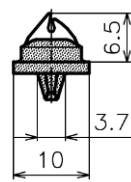

WEIGHT=0.45g
W=1.5

D/No.	B303005
NAME	CAM TRAVERSE GUIDE
MAT.	YM-99C・PA-F

WEIGHT=0.60g
W=0.8

D/No.	A001030
NAME	CAM TRAVERSE GUIDE
MAT.	YM-99C・PA-F

WEIGHT=0.60g
W=0.8

D/No.	B610005
NAME	CAM TRAVERSE GUIDE
MAT.	YM-92CW・PA-F

WEIGHT=0.60g
W=1.0

D/No.	B402005
NAME	CAM TRAVERSE GUIDE
MAT.	YM-99C・PA-F

WEIGHT=0.60g
W=1.2

D.No.	B804005
NAME	CAM TRAVERSE GUIDE
MAT.	YM-92CW・PA-F

WEIGHT=0.60g
W=1.5

D.No.	C709005
NAME	CAM TRAVERSE GUIDE
MAT.	YM-99C・PA-H

WEIGHT=0.60g
W=0.8

D.No.	C108010
NAME	CAM TRAVERSE GUIDE
MAT.	YM-92CW・PA-H

WEIGHT=0.60g
W=1.0

D.No.	C804005
NAME	CAM TRAVERSE GUIDE
MAT.	YM-99C・PA-H

WEIGHT=0.60g
W=1.2

D.No.	B610030
NAME	CAM TRAVERSE GUIDE
MAT.	YM-99C・PA-F

WEIGHT=1.00g
W=0.8

D.No.	B606060
NAME	CAM TRAVERSE GUIDE
MAT.	YM-92CW・PA-F

WEIGHT=1.00g
W=1.0

D.No.	A811030
NAME	CAM TRAVERSE GUIDE
MAT.	YM-99C・PA-F

WEIGHT=1.10g
W=1.0

D.No.	B804060
NAME	CAM TRAVERSE GUIDE
MAT.	YM-92CW・PA-F