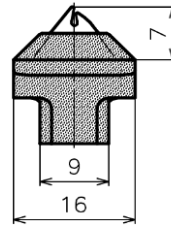

WEIGHT=0.60g
W=1.0

D.No.	B303010
NAME	CAM TRVERSE GUIDE
MAT.	YM-99C・PA-F

WEIGHT=0.80g
W=1.0

D.No.	B408032
NAME	CAM TRVERSE GUIDE
MAT.	YM-99C・PA-F

WEIGHT=1.50g
W=0.4

D.No.	C002001
NAME	CAM TRVERSE GUIDE
MAT.	YM-99C・PA-F

WEIGHT=1.20g
W=0.8

D.No.	C806030
NAME	CAM TRVERSE GUIDE
MAT.	YM-99C・PA-F

WEIGHT=1.20g
W=1.2

D/No.	B805001
NAME	CAM TRAVERSE GUIDE
MAT.	YM-92CW・PA-F

WEIGHT=0.45g
W=1.5

D/No.	C108004
NAME	CAM TRAVERSE GUIDE
MAT.	YM-99C・PA-H

WEIGHT=1.10g
W=0.8

D/No.	C002002
NAME	CAM TRAVERSE GUIDE
MAT.	YM-92CW・PA-F

WEIGHT=1.20g
W=1.0

D/No.	D308025
NAME	CAM TRAVERSE GUIDE
MAT.	YM-99C・PA-H

WEIGHT=1.35g
W=1.0

D/No.	B303015
NAME	CAM TRAVERSE GUIDE
MAT.	YM-99C・PA-H

WEIGHT=1.00g
W=0.8

D/No.	B610015
NAME	CAM TRAVERSE GUIDE
MAT.	YM-92CW・PA-H

WEIGHT=1.00g
W=1.0

D/No.	B402015
NAME	CAM TRAVERSE GUIDE
MAT.	YM-99C・PA-H

WEIGHT=1.00g
W=1.2

D/No.	A110049
NAME	CAM TRAVERSE GUIDE
MAT.	YM-99C・PA-H