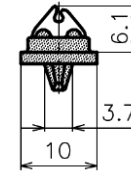

WEIGHT=0.45g
W=1.5

D/No.	B303005
NAME	CAM TRAVERSE GUIDE
MAT.	YM-99C・PA-F

WEIGHT=0.60g
W=0.8

D/No.	A001030
NAME	CAM TRAVERSE GUIDE
MAT.	YM-99C・PA-F

WEIGHT=0.60g
W=0.8

D/No.	B610005
NAME	CAM TRAVERSE GUIDE
MAT.	YM-92CW・PA-F

WEIGHT=0.60g
W=1.0

D/No.	B402005
NAME	CAM TRAVERSE GUIDE
MAT.	YM-99C・PA-F

WEIGHT=0.60g
W=1.2

D.No.	B804005
NAME	CAM TRAVERSE GUIDE
MAT.	YM-92CW・PA-F

WEIGHT=0.60g
W=1.5

D.No.	C709005
NAME	CAM TRAVERSE GUIDE
MAT.	YM-99C・PA-H

WEIGHT=0.60g
W=0.8

D.No.	C108010
NAME	CAM TRAVERSE GUIDE
MAT.	YM-92CW・PA-H

WEIGHT=0.60g
W=1.0

D.No.	C804005
NAME	CAM TRAVERSE GUIDE
MAT.	YM-99C・PA-H

WEIGHT=0.60g
W=1.2

D.No.	B610030
NAME	CAM TRAVERSE GUIDE
MAT.	YM-99C・PA-F

WEIGHT=1.00g
W=0.8

D.No.	B606060
NAME	CAM TRAVERSE GUIDE
MAT.	YM-92CW・PA-F

WEIGHT=1.00g
W=1.0

D.No.	A811030
NAME	CAM TRAVERSE GUIDE
MAT.	YM-99C・PA-F

WEIGHT=1.10g
W=1.0

D.No.	B804060
NAME	CAM TRAVERSE GUIDE
MAT.	YM-92CW・PA-F