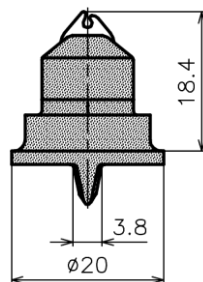

WEIGHT=1.10g
W=0.8

D/No.	C002002
NAME	CAM TRAVERSE GUIDE
MAT.	YM-92CW・PA-F

WEIGHT=1.20g
W=1.0

D/No.	D308025
NAME	CAM TRAVERSE GUIDE
MAT.	YM-99C・PA-H

WEIGHT=1.35g
W=1.0

D/No.	B303015
NAME	CAM TRAVERSE GUIDE
MAT.	YM-99C・PA-H

WEIGHT=1.00g
W=0.8

D/No.	B610015
NAME	CAM TRAVERSE GUIDE
MAT.	YM-92CW・PA-H

WEIGHT=1.00g
W=1.0

D/No.	B402015
NAME	CAM TRAVERSE GUIDE
MAT.	YM-99C・PA-H

WEIGHT=1.00g
W=1.2

D/No.	A110049
NAME	CAM TRAVERSE GUIDE
MAT.	YM-99C・PA-H

WEIGHT=1.20g
W=1.2

D/No.	D007011
NAME	CAM TRAVERSE GUIDE
MAT.	YM-99C・PA-H

WEIGHT=0.97g
W=1.2

D/No.	A612090
NAME	CAM TRAVERSE GUIDE
MAT.	YM-99C・PA-A

WEIGHT=3.40g
W=1.0

D/No.	B505001
NAME	CAM TRAVERSE GUIDE
MAT.	YM-99C・PA-F

WEIGHT=2.10g
W=0.8

D/No.	C703050
NAME	CAM TRAVERSE GUIDE
MAT.	YM-99C・PA-F

WEIGHT=2.10g
W=1.2

D/No.	B804001
NAME	CAM TRAVERSE GUIDE
MAT.	YM-92CW・PA-F

WEIGHT=2.10g
W=1.5

D/No.	C703055
NAME	CAM TRAVERSE GUIDE
MAT.	YM-92CW・PA-F