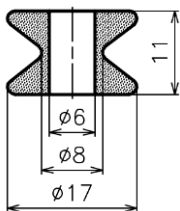

D/No.	B407028
NAME	ROLLER GUIDE
MAT.	YM-99C

WEIGHT=1.00g

D/No.	C409015
NAME	ROLLER GUIDE
MAT.	YM-99C

WEIGHT=1.20g

D/No.	A712042
NAME	ROLLER GUIDE
MAT.	YM-99C

WEIGHT=1.10g

D/No.	A206095
NAME	ROLLER GUIDE
MAT.	YM-99C

WEIGHT=3.70g

D/No.	N907026
NAME	ROLLER GUIDE
MAT.	YM-85C

WEIGHT=3.20g

D/No.	A204013
NAME	ROLLER GUIDE
MAT.	YM-85C

WEIGHT=4.60g

D/No.	A012050
NAME	ROLLER GUIDE
MAT.	YM-99C

WEIGHT=4.60g

D/No.	B607024
NAME	ROLLER GUIDE
MAT.	YM-99C

WEIGHT=7.80g

D/No.	N907055
NAME	ROLLER GUIDE
MAT.	YM-85C

WEIGHT=4.40g

D/No.	N811009
NAME	ROLLER GUIDE
MAT.	YM-90R

WEIGHT=5.10g

D/No.	M811009A-8
NAME	ROLLER GUIDE
MAT.	YM-90R-DPA

WEIGHT=5.10g

D/No.	B901032
NAME	ROLLER GUIDE
MAT.	YM-99C