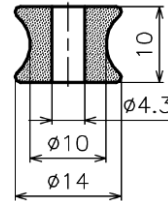

D/No.	B407028
NAME	ROLLER GUIDE
MAT.	YM-99C

WEIGHT=1.00g

D/No.	C409015
NAME	ROLLER GUIDE
MAT.	YM-99C

WEIGHT=1.20g

D/No.	A712042
NAME	ROLLER GUIDE
MAT.	YM-99C

WEIGHT=1.10g

D/No.	A206095
NAME	ROLLER GUIDE
MAT.	YM-99C

WEIGHT=3.70g

D/No.	N907026
NAME	ROLLER GUIDE
MAT.	YM-85C

WEIGHT=3.20g

D/No.	A204013
NAME	ROLLER GUIDE
MAT.	YM-85C

WEIGHT=4.60g

D/No.	A012050
NAME	ROLLER GUIDE
MAT.	YM-99C

WEIGHT=4.60g

D/No.	B607024
NAME	ROLLER GUIDE
MAT.	YM-99C

WEIGHT=7.80g

D/No.	N907055
NAME	ROLLER GUIDE
MAT.	YM-85C

WEIGHT=4.40g

D/No.	N811009
NAME	ROLLER GUIDE
MAT.	YM-90R

WEIGHT=5.10g

D/No.	M811009A-8
NAME	ROLLER GUIDE
MAT.	YM-90R-DPA

WEIGHT=5.10g

D/No.	B901032
NAME	ROLLER GUIDE
MAT.	YM-99C