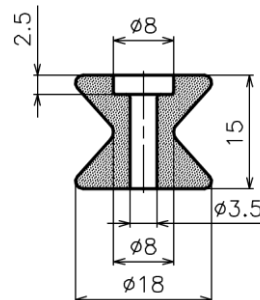

D/No.	B407028
NAME	ROLLER GUIDE
MAT.	YM-99C

WEIGHT=1.00g

D/No.	C409015
NAME	ROLLER GUIDE
MAT.	YM-99C

WEIGHT=1.20g

D/No.	A712042
NAME	ROLLER GUIDE
MAT.	YM-99C

WEIGHT=1.10g

D/No.	A206095
NAME	ROLLER GUIDE
MAT.	YM-99C

WEIGHT=3.70g

D/No.	N907026
NAME	ROLLER GUIDE
MAT.	YM-85C

WEIGHT=3.20g

D/No.	A204013
NAME	ROLLER GUIDE
MAT.	YM-85C

WEIGHT=4.60g

D/No.	A012050
NAME	ROLLER GUIDE
MAT.	YM-99C

WEIGHT=4.60g

D/No.	B607024
NAME	ROLLER GUIDE
MAT.	YM-99C

WEIGHT=7.80g

D/No.	N907055
NAME	ROLLER GUIDE
MAT.	YM-85C

WEIGHT=4.40g

D/No.	N811009
NAME	ROLLER GUIDE
MAT.	YM-90R

WEIGHT=5.10g

D/No.	M811009A-8
NAME	ROLLER GUIDE
MAT.	YM-90R-DPA

WEIGHT=5.10g

D/No.	B901032
NAME	ROLLER GUIDE
MAT.	YM-99C

WEIGHT=3.70g

D/No.	A404035
NAME	ROLLER GUIDE
MAT.	YM-90R

WEIGHT=4.80g

D/No.	B512023
NAME	ROLLER GUIDE
MAT.	YM-99C

WEIGHT=7.40g

D/No.	C102051
NAME	ROLLER GUIDE
MAT.	YM-99C

WEIGHT=3.40g

D/No.	D006003
NAME	ROLLER GUIDE
MAT.	YM-99C-DP-C3602