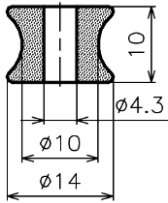

D/No.	B407028
NAME	ROLLER GUIDE
MAT.	YM-99C

WEIGHT=1.00g

D/No.	C409015
NAME	ROLLER GUIDE
MAT.	YM-99C

WEIGHT=1.20g

D/No.	A712042
NAME	ROLLER GUIDE
MAT.	YM-99C

WEIGHT=1.10g

D/No.	A206095
NAME	ROLLER GUIDE
MAT.	YM-99C

WEIGHT=3.70g

D/No.	N907026
NAME	ROLLER GUIDE
MAT.	YM-85C

WEIGHT=3.20g

D/No.	A204013
NAME	ROLLER GUIDE
MAT.	YM-85C

WEIGHT=4.60g

D/No.	A012050
NAME	ROLLER GUIDE
MAT.	YM-99C

WEIGHT=4.60g

D/No.	B607024
NAME	ROLLER GUIDE
MAT.	YM-99C

WEIGHT=7.80g

D/No.	N907055
NAME	ROLLER GUIDE
MAT.	YM-85C

WEIGHT=4.40g

D/No.	N811009
NAME	ROLLER GUIDE
MAT.	YM-90R

WEIGHT=5.10g

D/No.	M811009A-8
NAME	ROLLER GUIDE
MAT.	YM-90R-DPA

WEIGHT=5.10g

D/No.	B901032
NAME	ROLLER GUIDE
MAT.	YM-99C