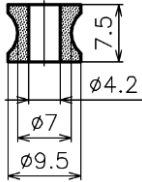

D/No.	B407028
NAME	ROLLER GUIDE
MAT.	YM-99C

WEIGHT=1.00g

D/No.	C409015
NAME	ROLLER GUIDE
MAT.	YM-99C

WEIGHT=1.20g

D/No.	A712042
NAME	ROLLER GUIDE
MAT.	YM-99C

WEIGHT=1.10g

D/No.	A206095
NAME	ROLLER GUIDE
MAT.	YM-99C

WEIGHT=3.70g

D/No.	N907026
NAME	ROLLER GUIDE
MAT.	YM-85C

WEIGHT=3.20g

D/No.	A204013
NAME	ROLLER GUIDE
MAT.	YM-85C

WEIGHT=4.60g

D/No.	A012050
NAME	ROLLER GUIDE
MAT.	YM-99C

WEIGHT=4.60g

D/No.	B607024
NAME	ROLLER GUIDE
MAT.	YM-99C