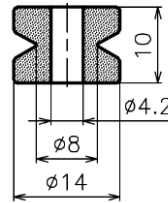

D/No.	B407028
NAME	ROLLER GUIDE
MAT.	YM-99C

WEIGHT=1.00g

D/No.	C409015
NAME	ROLLER GUIDE
MAT.	YM-99C

WEIGHT=1.20g

D/No.	A712042
NAME	ROLLER GUIDE
MAT.	YM-99C

WEIGHT=1.10g

D/No.	A206095
NAME	ROLLER GUIDE
MAT.	YM-99C

WEIGHT=3.70g

D/No.	N907026
NAME	ROLLER GUIDE
MAT.	YM-85C

WEIGHT=3.20g

D/No.	A204013
NAME	ROLLER GUIDE
MAT.	YM-85C

WEIGHT=4.60g

D/No.	A012050
NAME	ROLLER GUIDE
MAT.	YM-99C

WEIGHT=4.60g

D/No.	B607024
NAME	ROLLER GUIDE
MAT.	YM-99C

WEIGHT=7.80g

D/No.	N907055
NAME	ROLLER GUIDE
MAT.	YM-85C

WEIGHT=4.40g

D/No.	N811009
NAME	ROLLER GUIDE
MAT.	YM-90R

WEIGHT=5.10g

D/No.	M811009A-8
NAME	ROLLER GUIDE
MAT.	YM-90R-DPA

WEIGHT=5.10g

D/No.	B901032
NAME	ROLLER GUIDE
MAT.	YM-99C