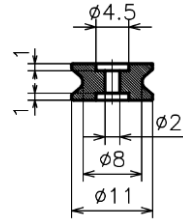

D/No.	B407028
NAME	ROLLER GUIDE
MAT.	YM-99C

WEIGHT=1.00g

D/No.	C409015
NAME	ROLLER GUIDE
MAT.	YM-99C

WEIGHT=1.20g

D/No.	A712042
NAME	ROLLER GUIDE
MAT.	YM-99C

WEIGHT=1.10g

D/No.	A206095
NAME	ROLLER GUIDE
MAT.	YM-99C

WEIGHT=3.70g

D/No.	N907026
NAME	ROLLER GUIDE
MAT.	YM-85C

WEIGHT=3.20g

D/No.	A204013
NAME	ROLLER GUIDE
MAT.	YM-85C

WEIGHT=4.60g

D/No.	A012050
NAME	ROLLER GUIDE
MAT.	YM-99C

WEIGHT=4.60g

D/No.	B607024
NAME	ROLLER GUIDE
MAT.	YM-99C

WEIGHT=7.80g

D/No.	N907055
NAME	ROLLER GUIDE
MAT.	YM-85C

WEIGHT=4.40g

D/No.	N811009
NAME	ROLLER GUIDE
MAT.	YM-90R

WEIGHT=5.10g

D/No.	M811009A-8
NAME	ROLLER GUIDE
MAT.	YM-90R-DPA

WEIGHT=5.10g

D/No.	B901032
NAME	ROLLER GUIDE
MAT.	YM-99C